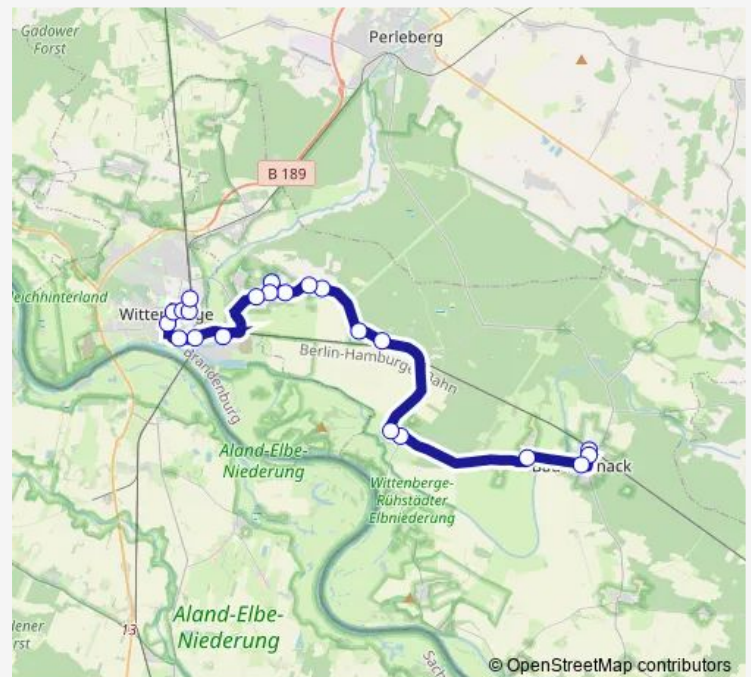

Wittenberge, Bismarckplatz

Wittenberge, Auguststr.

Wittenberge, Bahnstr.

Wittenberge, Ölmühle

Route schedule

Wittenberge, Bahnhof — Wittenberge, Ölmühle

Monday —

Tuesday —

Wednesday —

Thursday —

Friday —

Saturday 08:13-16:13

Sunday 08:13-16:13

Route info

Direction: Wittenberge, Bahnhof

Stops: 6

Trip Duration: 0 hour 6 min

■ 958

Direction

Wittenberge, Süd — Wittenberge, Bahnhof

9 stops

[Open route schedule](#)

Wittenberge, Süd

Wittenberge, Wilsnacker Str.

Wittenberge, Ölmühle

Wittenberge, Kirchstr.

Wittenberge, Zob

Wittenberge, Auguststr.

Wittenberge, Bismarckplatz

Wittenberge, Schillerstr.

Wittenberge, Bahnhof

Route schedule