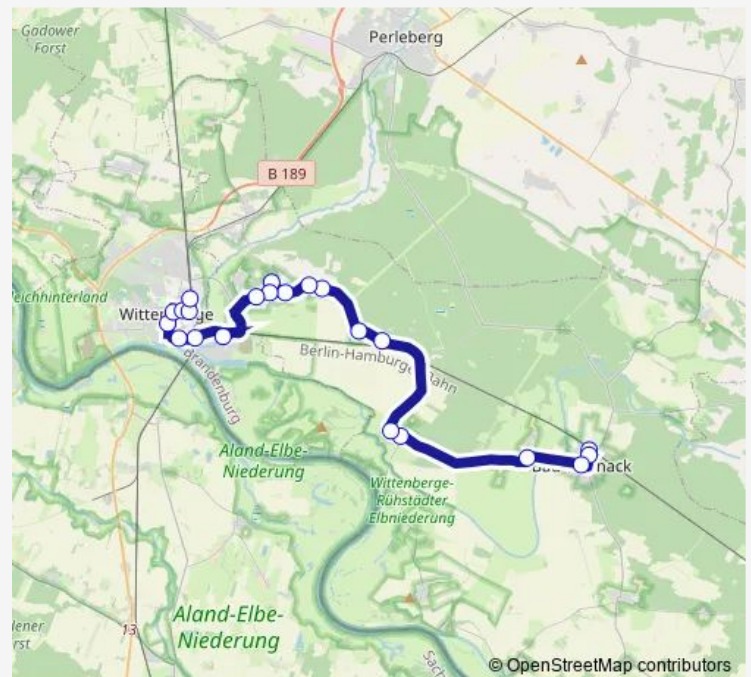

### Direction

Wittenberge, Bahnhof — Wittenberge, Ölmühle

6 stops

[Open route schedule](#)

Wittenberge, Bahnhof

Wittenberge, Schillerstr.

Wittenberge, Bismarckplatz

Wittenberge, Auguststr.

Wittenberge, Bahnstr.

Wittenberge, Ölmühle

### Route schedule

Wittenberge, Bahnhof — Wittenberge, Ölmühle

Monday —

Tuesday —

Wednesday —

Thursday —

Friday —

Saturday 08:13-16:13

### Route info

Direction: Wittenberge, Bahnhof

Stops: 6

Trip Duration: 0 hour 6 min

■ 958