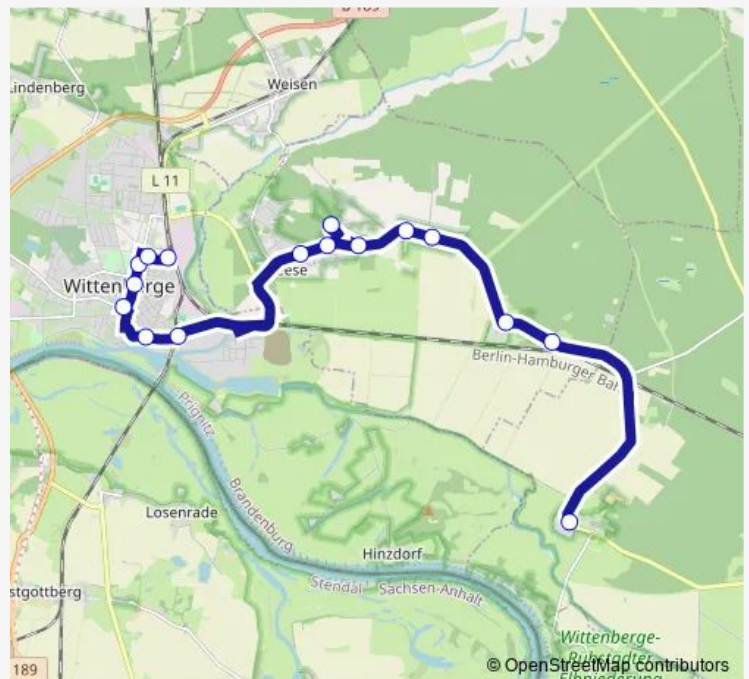

Wittenberge, Auguststr.

Wittenberge, Gesundheitszentrum

Wittenberge, Goethestr.

Wittenberge, Bahnhof

Route schedule

Klein Lüben, Dorf — Wittenberge, Bahnhof

Monday 05:27-18:34

Tuesday 05:27-18:34

Wednesday 05:27-18:34

Thursday 05:27-18:34

Friday 05:27-18:34

Saturday 09:34-17:34

Sunday 11:34-17:34

Route info

Direction: Klein Lüben, Dorf

Stops: 16

Trip Duration: 0 hour 24 min

Direction

Hinzdorf — Wittenberge, Bahnhof

10 stops

[Open route schedule](#)

Hinzdorf

Zwischendeich

Lütjenheide

Saturday —

Sunday —

Route info

Direction: Wittenberge, Bahnhof

Stops: 10

Trip Duration: 0 hour 20 min

Direction

Breese, Schule — Bad Wilsnack, Bahnhof