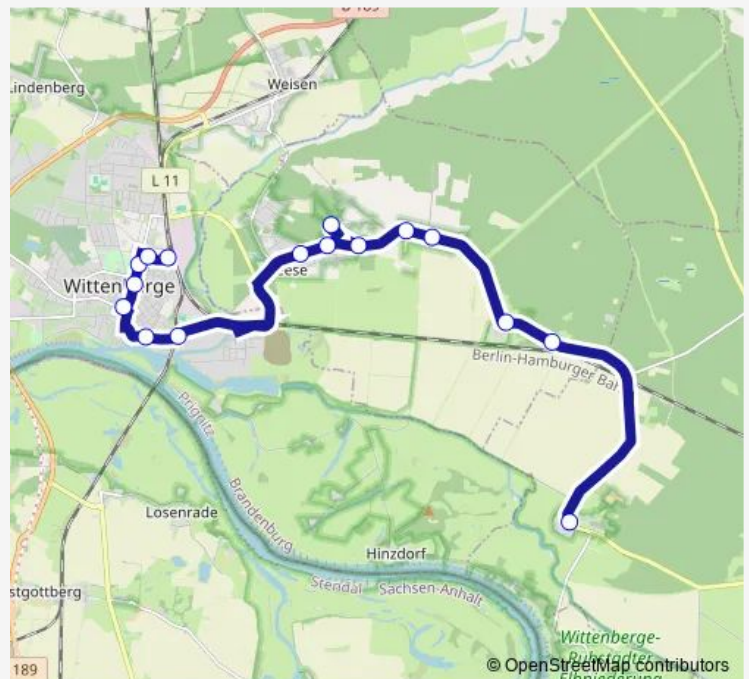

Wittenberge, Auguststr.

Wittenberge, Gesundheitszentrum

Wittenberge, Goethestr.

Wittenberge, Bahnhof

Route schedule

Klein Lüben, Dorf — Wittenberge, Bahnhof

Monday 05:27-18:34

Tuesday 05:27-18:34

Wednesday 05:27-18:34

Thursday 05:27-18:34

Friday 05:27-18:34

Saturday 09:34-17:34

Sunday 11:34-17:34

Route info

Direction: Klein Lüben, Dorf

Stops: 16

Trip Duration: 0 hour 24 min

Direction

Hinzdorf — Wittenberge, Bahnhof

10 stops

[Open route schedule](#)

Hinzdorf

Zwischendeich

Lütjenheide

Saturday —

Sunday —

Route info

Direction: Wittenberge, Bahnhof

Stops: 10

Trip Duration: 0 hour 20 min

Direction

Breese, Schule — Bad Wilsnack, Bahnhof