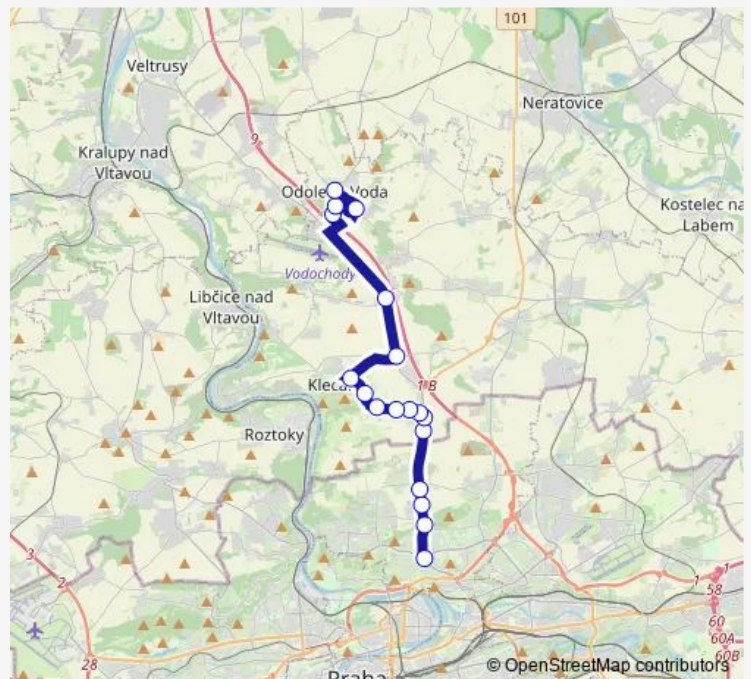

Direction

Kobylišy — Odolena Voda, Dolní náměstí

18 stops

[Open route schedule](#)

Kobylišy

Vozovna Kobylišy

Počeradská

Prunéřovská

Klečany, Zdibsko

Klíčany

Odolena Voda, Ke Stadionu

Odolena Voda, Komenského

Odolena Voda, Dolínek, Vodolská

Odolena Voda, Dolní náměstí

Route schedule

Kobylišy — Odolena Voda, Dolní náměstí

Monday	26:15 ⁺¹
Tuesday	26:15 ⁺¹
Wednesday	26:15 ⁺¹
Thursday	26:15 ⁺¹
Friday	26:15 ⁺¹
Saturday	26:15 ⁺¹
Sunday	26:15 ⁺¹

Route info

Direction: Kobylišy

Stops: 18

Trip Duration: 0 hour 27 min

Direction

Odolena Voda,Dolní náměstí — Kobylisy

15 stops

[Open route schedule](#)

Odolena Voda,Dolní náměstí

Odolena Voda,Komenského

Odolena Voda,Ke Stadionu

Klíčany

Klecany,U Hřbitova

Zdiby,Přemýšlení,V Remízkách