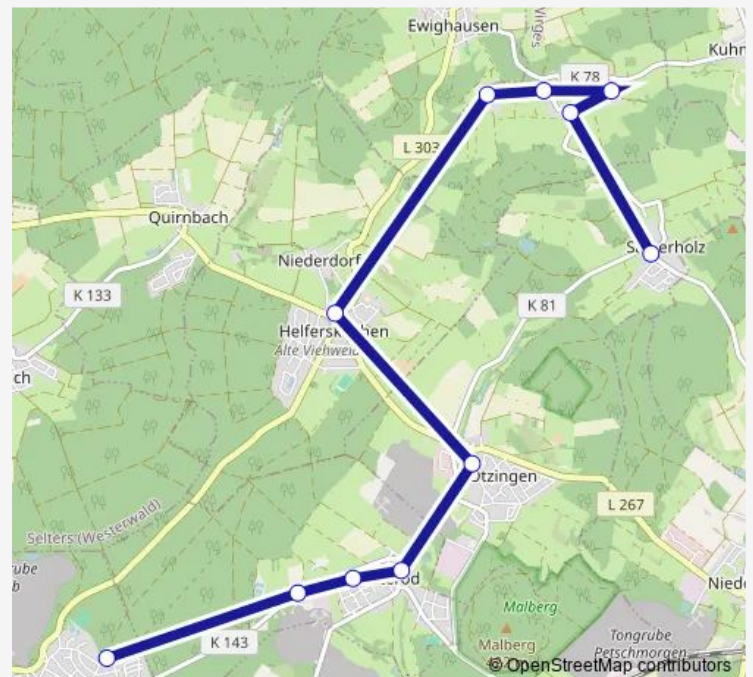

Bus 958

[Go to website](#)

Direction

Montabaur Schulzentrum — Wirges Schulzentrum

9 stops

[Open route schedule](#)

Montabaur Schulzentrum

Montabaur Elgendorf Dernbacher Str.

Dernbach (Westerw) Denkmal

Dernbach (Westerw) Dernbach Bf

Ebernhahn Schenkelberg

Ebernhahn Ortsmitte

Ebernhahn Schulstr.

Wirges Sportplatz

Wirges Schulzentrum

Route schedule

Montabaur Schulzentrum — Wirges Schulzentrum

Monday 07:30

Tuesday 07:30

Wednesday 07:30

Thursday 07:30

Friday 07:30

Saturday —

Sunday —

Route info

Direction: Montabaur Schulzentrum

Stops: 9

Trip Duration: 0 hour 21 min

958

Direction

Siershahn Overberg- und Berggarten-Schule — Niedersayn Karnhöfen

8 stops