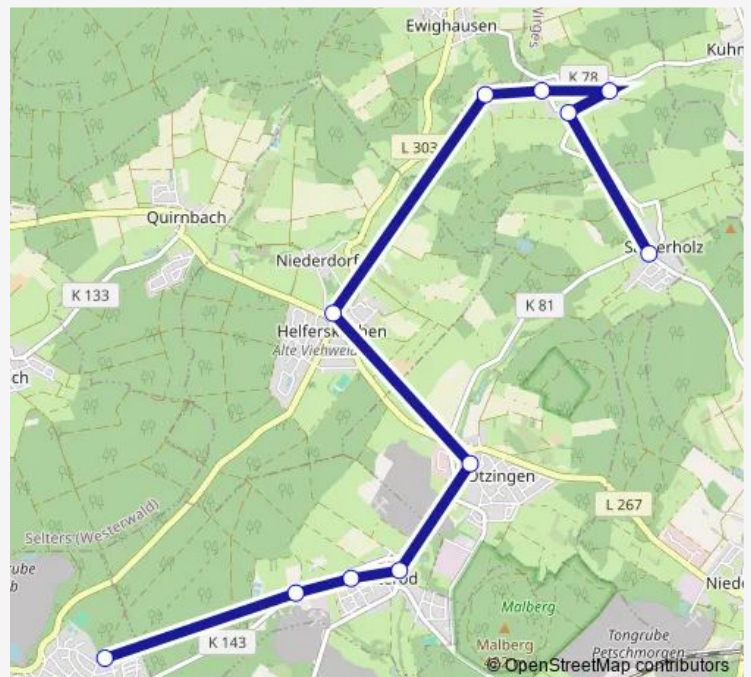

### Direction

Montabaur Schulzentrum — Wirges Schulzentrum

9 stops

[Open route schedule](#)

Montabaur Schulzentrum

Montabaur Elgendorf Dernbacher Str.

Dernbach (Westerw) Denkmal

Dernbach (Westerw) Dernbach Bf

Ebernhahn Schenkelberg

Ebernhahn Ortsmitte

Ebernhahn Schulstr.

Wirges Sportplatz

Wirges Schulzentrum

### Route schedule

Montabaur Schulzentrum — Wirges Schulzentrum

Monday 07:30

Tuesday 07:30

Wednesday 07:30

Thursday 07:30

Friday 07:30

Saturday —

### Route info

Direction: Montabaur Schulzentrum

Stops: 9

Trip Duration: 0 hour 21 min