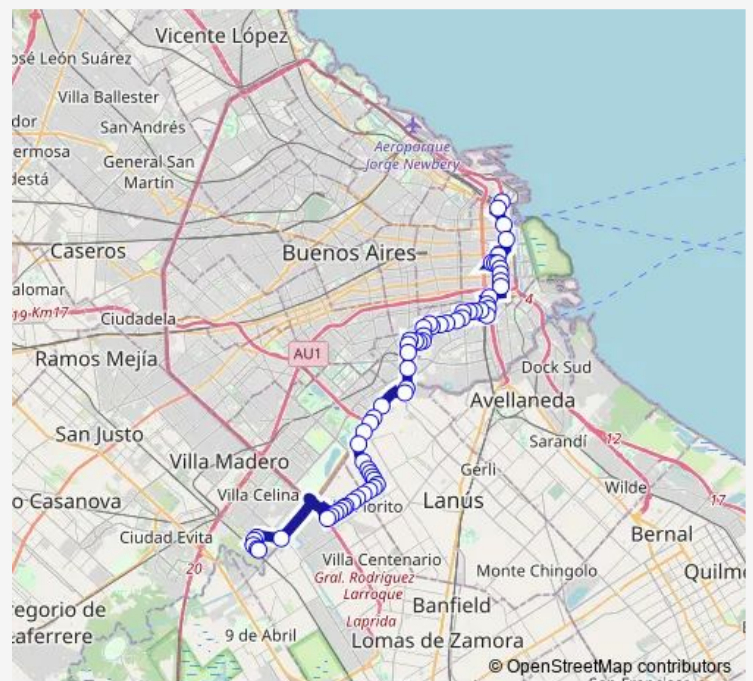

1593 15 DE Noviembre DE 1889

1797 15 DE Noviembre DE 1889

2167 Combate DE LOS Pozos

Route schedule

1582 RAMOS MEJIA JOSE MARIA DR. AV. — Hipólito Vieytes 4501-4599

Monday 00:24-23:46

Tuesday 00:24-23:30

Wednesday 00:24-23:46

Thursday 00:24-23:30

Friday 00:24-23:46

Saturday 00:24-23:46

Sunday 00:24-23:46

Route info

Direction: 1582 RAMOS MEJIA JOSE MARIA DR. AV.

Stops: 65

Trip Duration: 1 hour 18 min

28C — Jnamba028

2191 Caseros Av.

2551 Caseros Av.

2745 Caseros Av.

2967 Caseros Av.

3019 Rondeau

2287 24 DE Noviembre

207 Pepiri