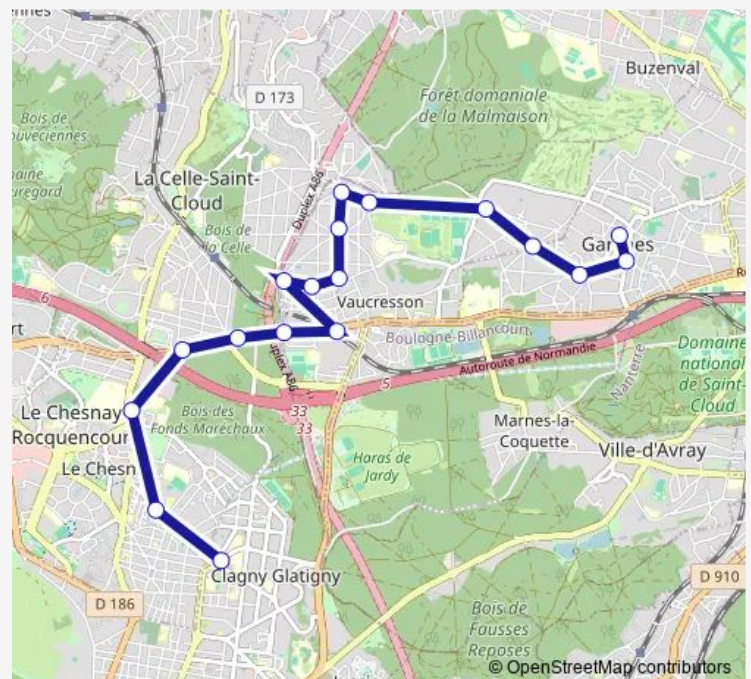

Direction

Mairie — Hôpital André Mignot - Les Chênes d'Or

9 stops

[Open route schedule](#)

Mairie

Charles Devos / Place Simone Veil

Bergson

R. Poincaré

Pré aux Bois

Gare de Vaucresson

Place Laboulaye

Corneille

Hôpital André Mignot - Les Chênes d'Or

Route schedule

Mairie — Hôpital André Mignot - Les Chênes d'Or

Monday 07:21

Tuesday 07:21

Wednesday 07:21

Thursday 07:21

Friday —

Saturday —

Sunday —

Route info

Direction: Mairie

Stops: 9

Trip Duration: 0 hour 32 min

Direction

Mairie — Hôpital André Mignot - Les Chênes d'Or

15 stops

[Open route schedule](#)

Mairie

Charles Devos / Place Simone Veil