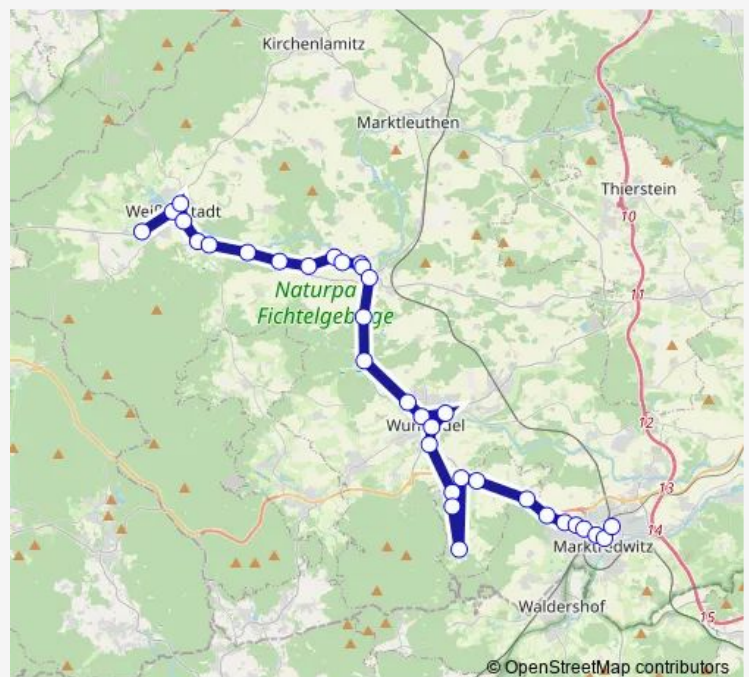

Thursday 16:33

Friday 16:33

Saturday —

Sunday —

Route info

Direction: Wunsiedel, Aok

Stops: 28

Trip Duration: 0 hour 48 min

1707

BusMaps

Weißenhaid

Voitsumra

Torfmoorhölle

Kornbach

Knopfhammer

Gefrees Egerstr./Am Wiesen.

Gefrees Kirche

Direction

Marktredwitz, Schulzentrum — Weißenstadt, Therme

34 stops

[Open route schedule](#)

Marktredwitz, Schulzentrum

Marktredwitz, Schützenhaus

Marktredwitz, Martin-Luther-Str.