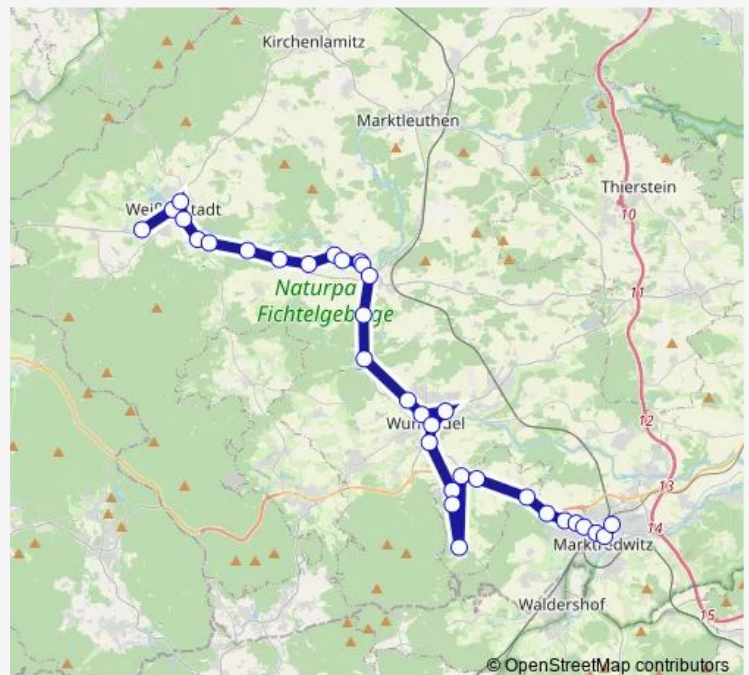

Thursday 16:33

Friday 16:33

Saturday —

Sunday —

Route info

Direction: Wunsiedel, Aok

Stops: 28

Trip Duration: 0 hour 48 min

1707

BusMaps

Weißenhaid

Voitsumra

Torfmoorhölle

Kornbach

Knopfhammer

Gefrees Egerstr./Am Wiesen.

Gefrees Kirche

Direction

Marktredwitz, Schulzentrum — Weißenstadt, Therme

34 stops

[Open route schedule](#)

Marktredwitz, Schulzentrum

Marktredwitz, Schützenhaus

Marktredwitz, Martin-Luther-Str.