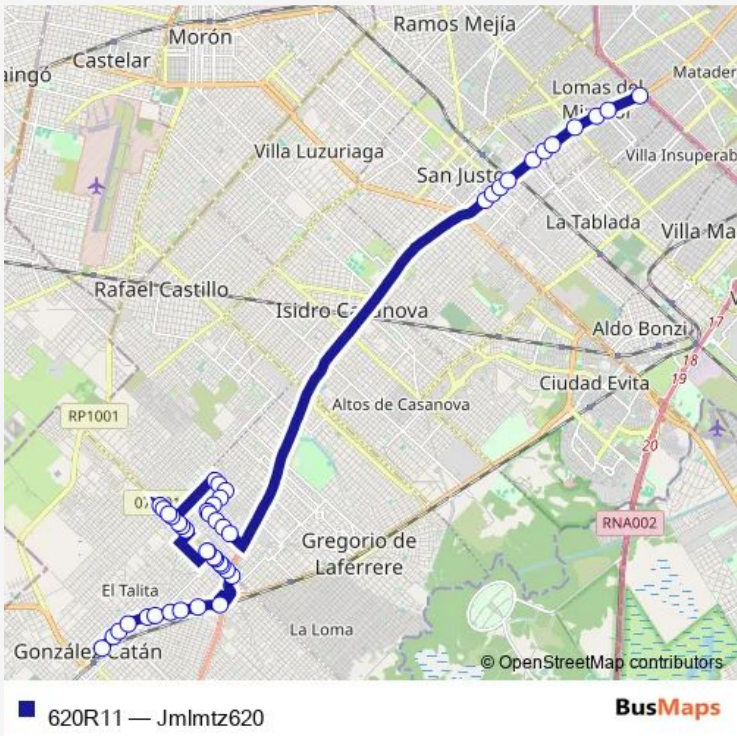

Bus 620R11 Jmlmtz620

[Go to website](#)

Direction
 José María Moreno 302-400 — Brigadier General Juan Manuel DE Rosas 22
 48 stops
[Open route schedule](#)

- José María Moreno 302-400
- Coronel Conde 4202-4300
- Senguel 7427
- Senguel 7250-7256
- SENGUEL 7000-7078
- Senguel 6830-6898
- Senguel 6600-6698
- Senguel 6400-6498
- Senguel 6098-6298
- Brigadier General Juan Manuel DE Rosas 13973-13999
- Intendente Federico Pedro Russo 5002-5298
- Intendente Federico Pedro Russo 4821-4827
- Intendente Federico Pedro Russo 4838
- Intendente Federico Pedro Russo 4602-4656
- Intendente Federico Pedro Russo 4657-4699
- Intendente Federico Pedro Russo 4550
- Intendente Federico Pedro Russo 20
- Intendente Federico Pedro Russo 4302-4338
- INTENDENTE FEDERICO PEDRO RUSSO 3824
- Intendente Federico Pedro Russo 3799-3879
- Intendente Federico Pedro Russo 3600-3798

Route schedule
 José María Moreno 302-400 — Brigadier General Juan Manuel DE Rosas 22

Monday	05:00-23:40
Tuesday	05:00-23:40
Wednesday	05:00-23:40
Thursday	05:00-23:40
Friday	05:00-23:40
Saturday	05:00-23:40
Sunday	05:00-23:40

Route info
 Direction: José María Moreno 302-400
 Stops: 48
 Trip Duration: 1 hour 35 min

620R11 — Jmlmtz620 **BusMaps**

Intendente Federico Pedro Russo 3417-3549

Intendente Federico Pedro Russo 3260

Intendente Federico Pedro Russo 3100-3128