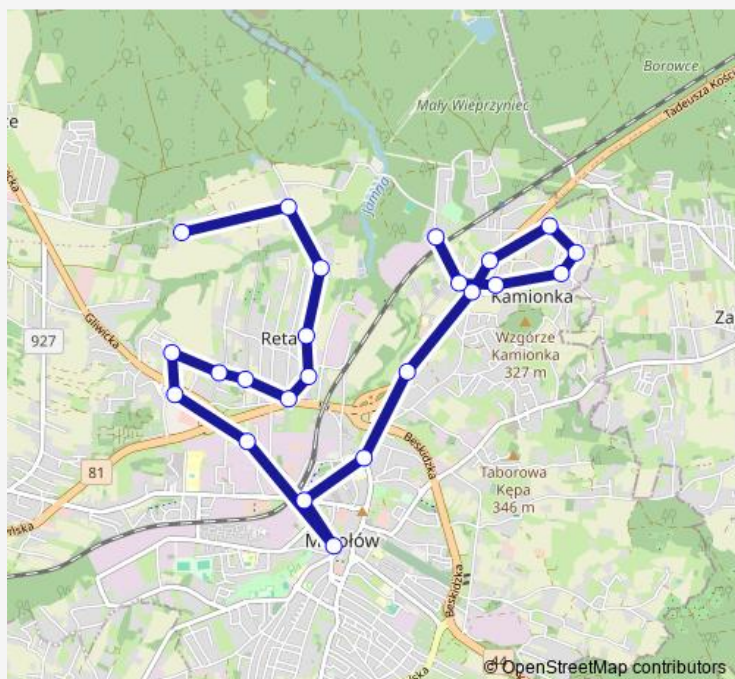

Reta Przyjaźni

Reta Konopnickiej

Reta Zielona

Reta Manhattan

Reta Storczyków

Reta Hipermarket

Reta Wyzwolenia

Mikołów Plac Synagogi

Mikołów Dworzec

Mikołów Szpital

Kamionka Młyn

Kamionka Świerkowa

Kamionka Szkoła

Kamionka Wieczorka

Kamionka Paprotek Łącznik

Kamionka Paprotek

Kamionka Sadowa

Route schedule

Śmiłowice Pętla — Kamionka Jamna

Monday 07:07-16:38

Tuesday 07:07-16:38

Wednesday 07:07-16:38

Thursday 07:07-16:38

Friday 07:07-16:38

Saturday —

Sunday —

Route info

Direction: Śmiłowice Pętla

Stops: 23

Trip Duration: 0 hour 38 min

Mikołów Katowicka

Kamionka Jamna