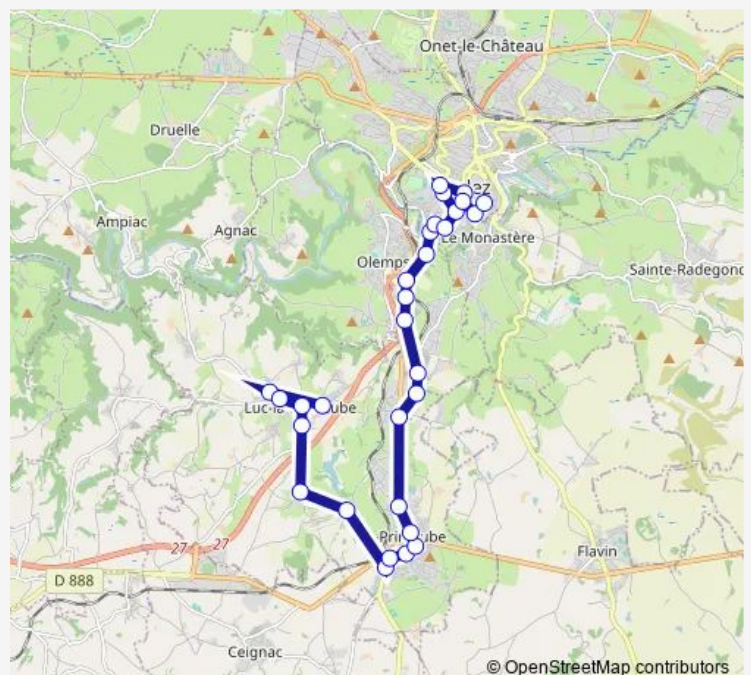

LE Baracou

Giratoire DE LA Boissonnade

LES Amourals

LES Cazals

LA Prade

LES Fermettes

Viaduc DE LA Mouline

BAS DE LA Mouline

Giratoire DE LA Mouline

### Route schedule

LUC Fontaine 3 — Musee

Monday 07:05-18:05

Tuesday 07:05-18:05

Wednesday 07:05-18:05

Thursday 07:05-18:05

Friday 07:05-18:05

Saturday 07:28-17:40

### Route info

Direction: LUC Fontaine 3

Stops: 30

Trip Duration: 0 hour 32 min

■ J — Olemps - LA Primaube - Luc

Avenue DE Toulouse

Pont Viel

Petit Languedoc