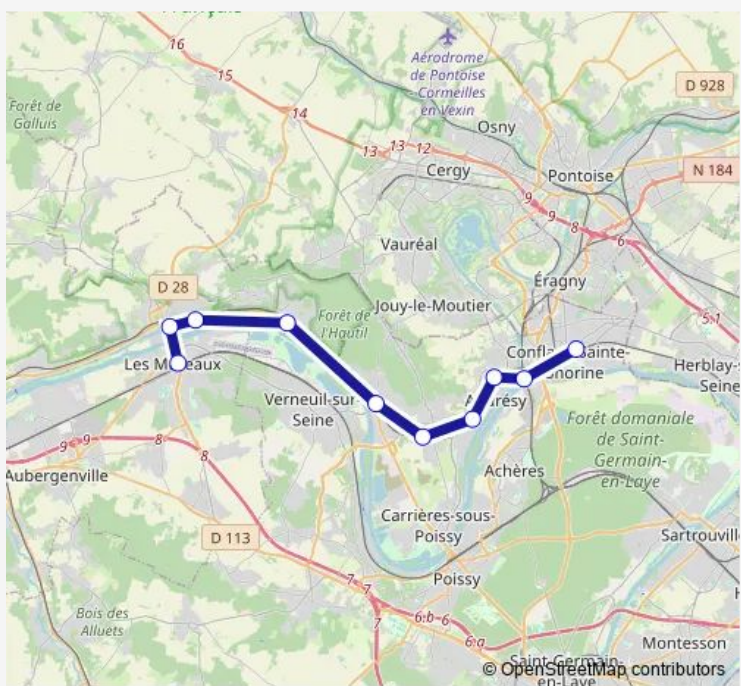

**Direction**  
 Gare Place Romagné — Gare des Mureaux (A3)  
 10 stops  
[Open route schedule](#)

- Gare Place Romagné
- Gare de Fin d'Oise
- Gare de Maurecourt
- Gare d'Andrésey - Les Coutayes
- Gare de Chanteloup-les-Vignes
- Gare de Triel-sur-Seine
- Mairie / Vaux-sur-Seine
- Boulevard Thiers - Thun le Paradis
- Arquebuse / La Poste
- Gare des Mureaux (A3)

**Route schedule**  
 Gare Place Romagné — Gare des Mureaux (A3)

Monday	00:05-23:34
Tuesday	00:05-23:34
Wednesday	00:05-23:34
Thursday	00:05-23:34
Friday	00:05-23:34
Saturday	00:05-23:34
Sunday	00:05-23:34

**Route info**  
 Direction: Gare Place Romagné  
 Stops: 10  
 Trip Duration: 0 hour 47 min

## Direction

Gare des Mureaux (A3) — Gare Routière Mantes-la-Jolie - Quai 9

9 stops

[Open route schedule](#)

Gare des Mureaux (A3)

Place du Vexin

Cacao Barry / Meulan Hardricourt

Gare de Juziers