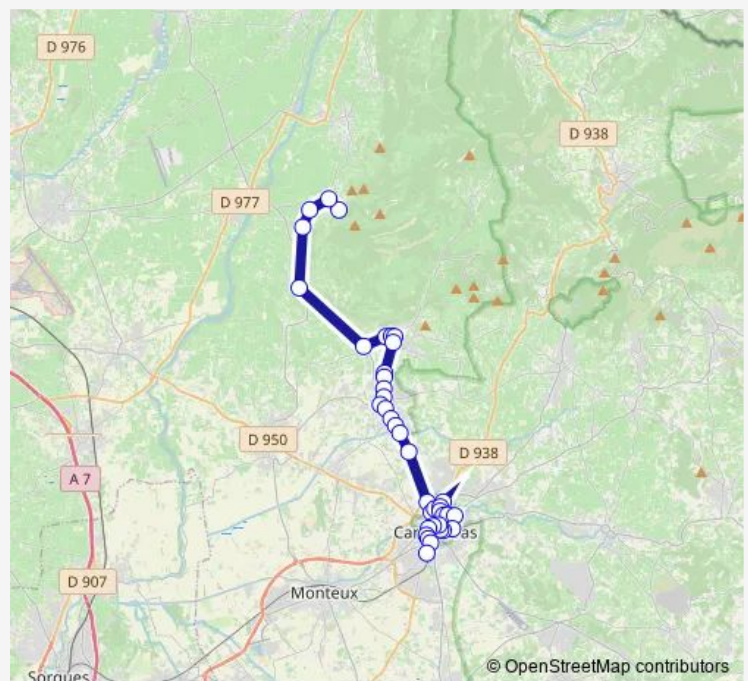

Aubignan_Mistral2

Aubignan_Pont DU Canal2

Aubignan_Anselme2

Aubignan_Chemin DE Beaumes2

Beaumes DE Venise_Saint Roch2

Beaumes DE Venise_Salette2

Beaumes DE Venise_Place DU Marché1

Route schedule

Carpentras_Raspail_Scolaire — Beaumes DE Venise_Place DU Marché1

Monday	16:00
Tuesday	16:00
Wednesday	12:05
Thursday	16:00
Friday	16:00
Saturday	—
Sunday	—

Route info

Direction: Carpentras_Raspail_Scolaire

Stops: 17

Trip Duration: 0 hour 19 min

J — Ligne J Periurbaine - Gigondas

Direction

Carpentras_Pem Quai 1 — Suzette_Table D'Orientation1

23 stops

[Open route schedule](#)

Carpentras_Pem Quai 1