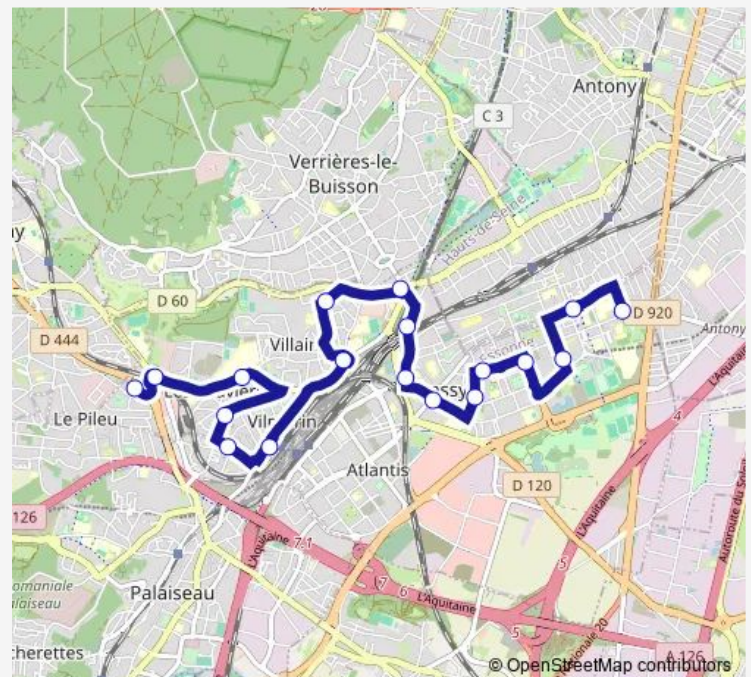

Mairie

Gabriel Péri - Centre-Ville

Jean Mermoz

Paul Bailliar

Avenue Saint-Marc

Hôpital Jacques Cartier

Marché de Narbonne

Périgord

Route schedule

LE Pileu — Périgord

Monday 09:30-22:10

Tuesday 09:30-22:10

Wednesday 09:30-22:10

Thursday 09:30-22:10

Friday 09:30-22:10

Saturday 09:30-22:10

Sunday 09:30-22:10

Route info

Direction: LE Pileu

Stops: 18

Trip Duration: 0 hour 32 min

J — Ligne J

Direction

Périgord — LE Pileu

18 stops

[Open route schedule](#)

Périgord

Biarritz

Hôpital Jacques Cartier

Avenue Saint-Marc

Paul Bailliar

Jean Mermoz