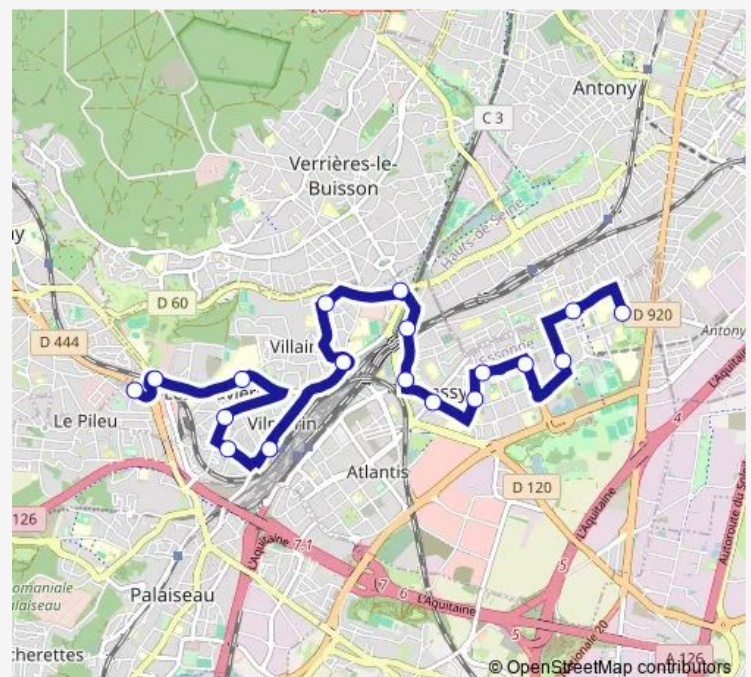

### Direction

LE Pileu — Périgord

18 stops

[Open route schedule](#)

LE Pileu

Parc de Vilgénis

Lycée de Vilgénis

Les Gravieres

### Route schedule

LE Pileu — Périgord

Monday 09:30-22:10

Tuesday 09:30-22:10

Wednesday 09:30-22:10

Thursday 09:30-22:10

Friday 09:30-22:10

Saturday 09:30-22:10

### Route info

Direction: LE Pileu

Stops: 18

Trip Duration: 0 hour 32 min

## Direction

Périgord — LE Pileu

18 stops

[Open route schedule](#)

Périgord

Biarritz

Hôpital Jacques Cartier

Avenue Saint-Marc