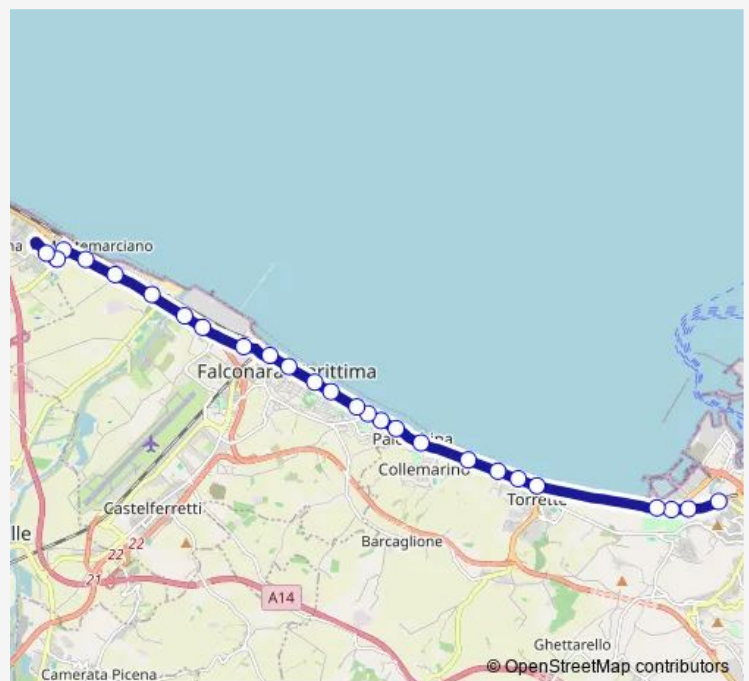

Bus J Chiaravalle - Falconara - Torrette- Ancona - Baraccola

[Go to website](#)

Direction

Chiaravalle (Capolinea) — Baraccola (Centro Commerciale)

54 stops

[Open route schedule](#)

- Chiaravalle (Capolinea)
- Tabaccheria
- VIA Nagy
- Chiaravalle (Stadio)
- Chiaravalle (Croce Gialla)
- Chiaravalle (Rotatoria)
- Chiaravalle (VIA Saffi)
- Chiaravalle (Raffaelli)
- Chiaravalle (Ponte)
- Chiaravalle (Metano)
- Chiaravalle - Incr. Autostrada
- Castelferretti (VIA Mauri)
- Castelferretti (Centro)
- Castelferretti (VIA G. Bruno)
- Castelferretti (Ponte)
- Castelferretti (Isea)
- VIA Marconi
- Case Unrra (EX Lola)
- Case Unrra (Farmacia)
- Case Unrra (Orologio)
- Falconara (Tenda Verde)

Route schedule

Chiaravalle (Capolinea) — Baraccola (Centro Commerciale)

Monday	06:45-07:20
Tuesday	06:45-07:20
Wednesday	06:45-07:20
Thursday	06:45-07:20
Friday	06:45-07:20
Saturday	06:45-07:20
Sunday	—

Route info

Direction: Chiaravalle (Capolinea)

Stops: 54

Trip Duration: 0 hour 59 min

J — Chiaravalle - Falconara - Torrette- Ancona - Baraccola

Falconara (VIA Bottego)

Falconara (Stazione F.S)A

Falconara (Pattaforma)