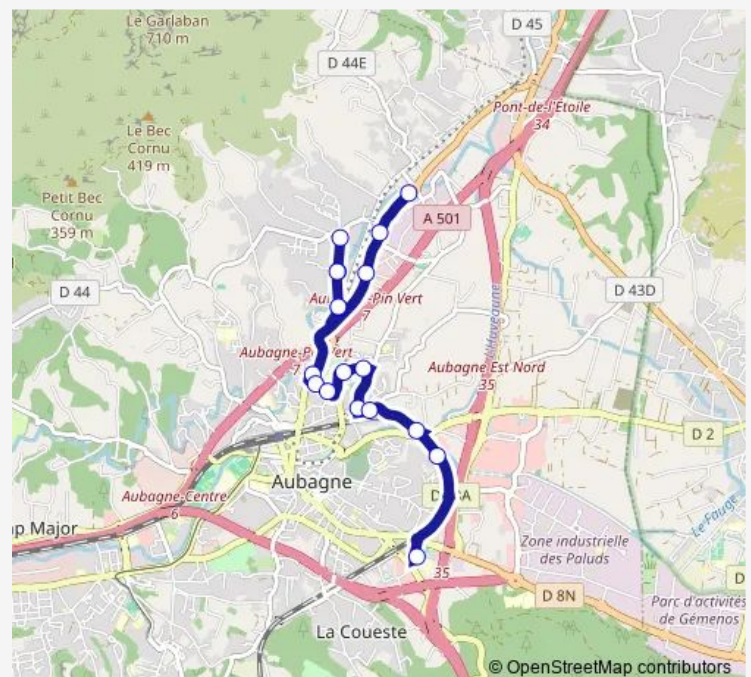

Centre des Impôts

Passage à Niveau

Jeanne d'Arc

Pont de Lamagnon Bis

La Comtesse

Collège Lakanal

### Route schedule

Cigardonne — Collège Lakanal

Monday 07:17-13:25

Tuesday 07:17-13:25

Wednesday 07:17-08:19

Thursday 07:17-13:25

Friday 07:17-13:25

Saturday —

### Route info

Direction: Cigardonne

Stops: 18

Trip Duration: 0 hour 28 min

J — Cigardonne - Solans - Collège Lakanal