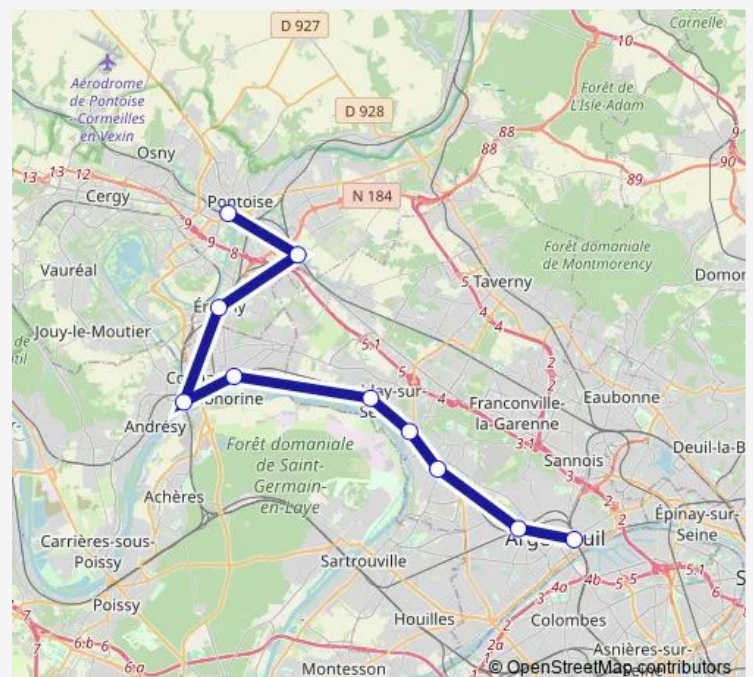

Direction

Ermont Eaubonne — Paris Saint-Lazare

8 stops

[Open route schedule](#)

Ermont Eaubonne

Sannois

Argenteuil

LE Stade

Wednesday 00:17-23:47

Thursday 00:17-23:47

Friday 00:17-23:48

Saturday 00:17

Sunday —

Route info

Direction: Ermont Eaubonne

Stops: 8

Trip Duration: 1 hour 7 min

Direction

LES Mureaux — Conflans Sainte-Honorine

10 stops

[Open route schedule](#)

LES Mureaux

Meulan Arquebuse

Thun LE Paradis

Vaux SUR Seine

Triel SUR Seine

Chanteloup LES Vignes

Andresy

Maurecourt

Conflans FIN D'Oise

Conflans Sainte-Honorine

Route schedule