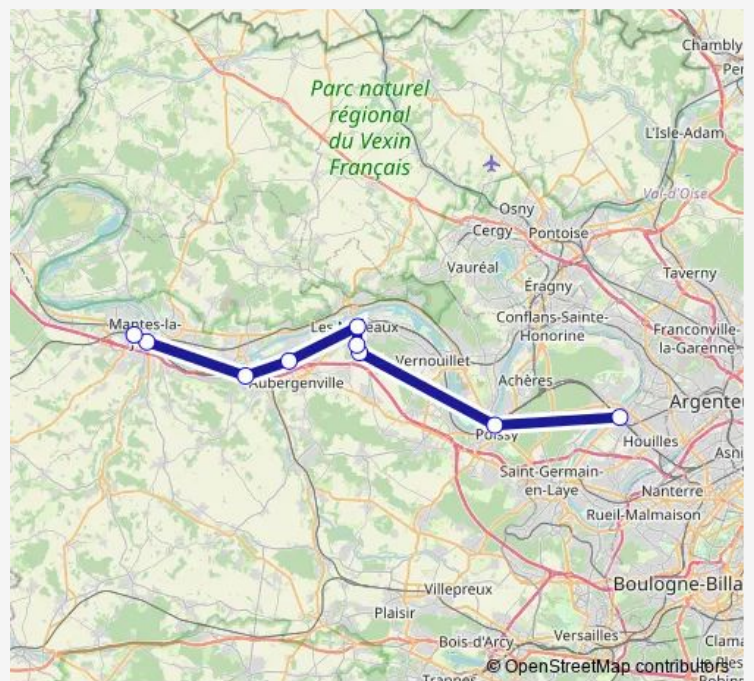

### Direction

Gare Routière de Mantes-la-Ville - Quai 21 — Gare d'Issou - Porcheville

4 stops

[Open route schedule](#)

Gare Routière de Mantes-la-Ville - Quai 21

Place de l'Europe / Mantes Station

Pôle Lafarge / Limay

Gare d'Issou - Porcheville

### Route schedule

Gare Routière de Mantes-la-Ville - Quai 21 — Gare d'Issou - Porcheville

Monday	—
Tuesday	—
Wednesday	—
Thursday	—
Friday	—
Saturday	04:44-20:24
Sunday	04:44-16:25

### Route info

Direction: Gare Routière de Mantes-la-Ville - Quai 21

Stops: 4

Trip Duration: 0 hour 19 min