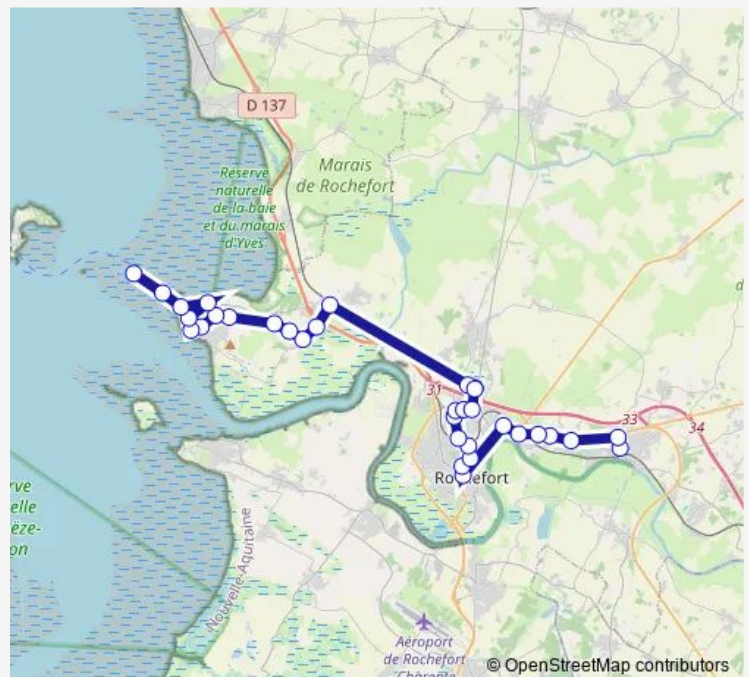

### Direction

Joliot Curie — LA Fumee

33 stops

[Open route schedule](#)

Joliot Curie

RUE DES Erables

Avenue D'Aunis

LES Fontaines

### Route schedule

Joliot Curie — LA Fumee

Monday 12:50-18:40

Tuesday 12:50-18:40

Wednesday 12:50-18:40

Thursday 12:50-18:40

Friday 12:50-18:40

Saturday 12:50-18:40

### Route info

Direction: Joliot Curie

Stops: 33

Trip Duration: 1 hour 8 min

Bourg ST Laurent

LES Deux Moulins ST Laurent

LES Charmilles 2

Colombier

## Route info

Direction: LA Fumee

Stops: 33

Trip Duration: 1 hour 8 min

ROY BRY Quai 2

Liberation Rochefort

Pont Rouge

Fraternite