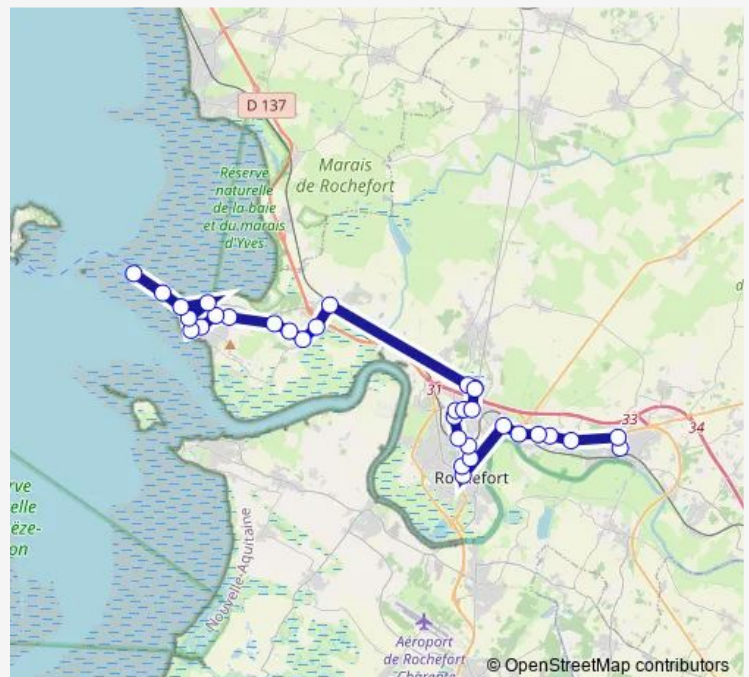

Saturday 12:50-18:40

Sunday 12:50-18:40

Route info

Direction: Joliot Curie

Stops: 33

Trip Duration: 1 hour 8 min

Bourg ST Laurent

LES Deux Moulins ST Laurent

LES Charmilles 2

Colombier

Stade Fouras

Brossolette

Plage Sud

Mairie Fouras

Cadoret

Plage Nord

11 Novembre Fouras

LA Fumee

Direction

LA Fumee — Joliot Curie

33 stops

[Open route schedule](#)

LA Fumee

11 Novembre Fouras

Route info

Direction: LA Fumee

Stops: 33

Trip Duration: 1 hour 8 min

ROY BRY Quai 2

Liberation Rochefort

Pont Rouge

Fraternite