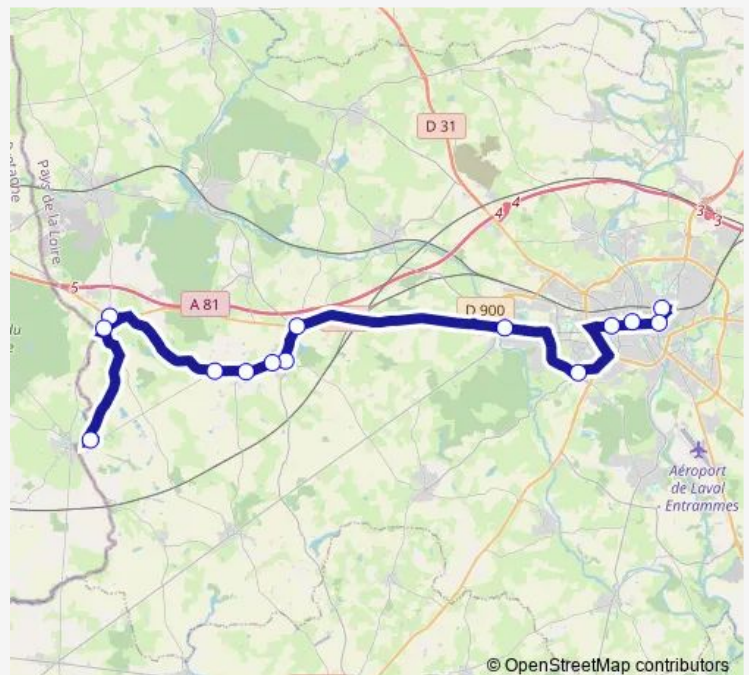

Friday 08:00-18:25

Saturday 08:00-18:25

Sunday —

Route info

Direction: Gare Routière Sncf

Stops: 14

Trip Duration: 0 hour 52 min

Direction

Rue Du Maine — Gare Routière Sncf

14 stops

[Open route schedule](#)

Rue Du Maine

La Rodrie

La Gravelle - Mme de Sévigné

L'Assy

Ruille Le G. - Mairie