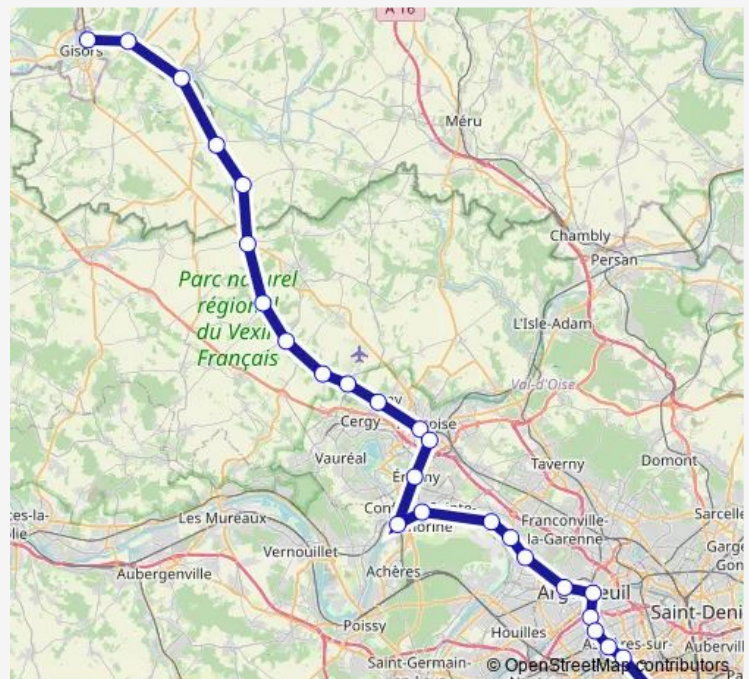

Gare de Vernouillet-Verneuil (2a)

Mairie

Gare des Clairières de Verneuil

Gare des Mureaux (D3)

Route schedule

Gare de Sartrouville — Gare des Mureaux (D3)

Monday —

Tuesday —

Wednesday —

Thursday 00:25-23:55

Friday —

Saturday —

Sunday —

Route info

Direction: Gare de Sartrouville

Stops: 8

Trip Duration: 1 hour 7 min

Direction

Gare d'Argenteuil — Mantes la Jolie

20 stops

[Open route schedule](#)

Gare d'Argenteuil

Gare du Val d'Argenteuil

Gare de Corneilles en Parisis

La Frette - Montigny

Herblay

Place Coutisson

Conflans Fin d'Oise

Viaduc / Maurecourt

Andrésy

Gare de Chanteloup-les-Vignes

Senet / Triel-sur-Seine