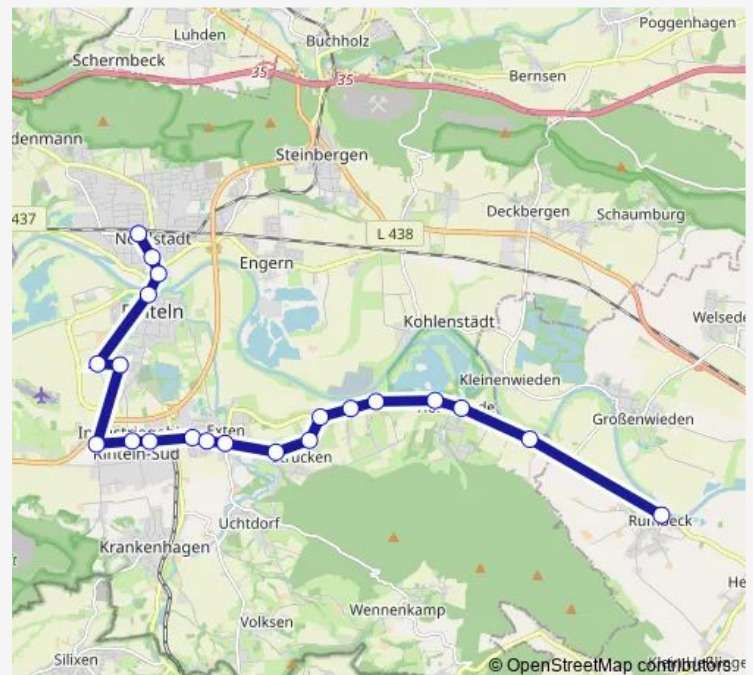

Rinteln Schulzentrum

Route schedule

Rumbeck, Landesstraße — Rinteln Bahnhof

Monday 07:04-14:00

Tuesday 07:04-14:00

Wednesday 07:04-14:00

Thursday 07:04-14:00

Friday 07:04-14:00

Saturday —

Sunday —

Route info

Direction: Rumbeck, Landesstraße

Stops: 27

Trip Duration: 0 hour 35 min

Rinteln Pferdemarkt

Rinteln Bünte Brücke

Rinteln, Bahnhofstraße

Rinteln, Mindener Straße

Rinteln, Bahnhofsallee

Rinteln Bahnhof

Direction

Rinteln Bahnhof — Rumbeck, Landesstraße

21 stops

[Open route schedule](#)

Rinteln Braasstraße

Exten Behrenstraße

Exten Schule

Exten Vor den Höfen

Exten Drosselweg

Strücken Oberdorf

Strücken Weserberglandstr.

Strücken Im Großen Siek