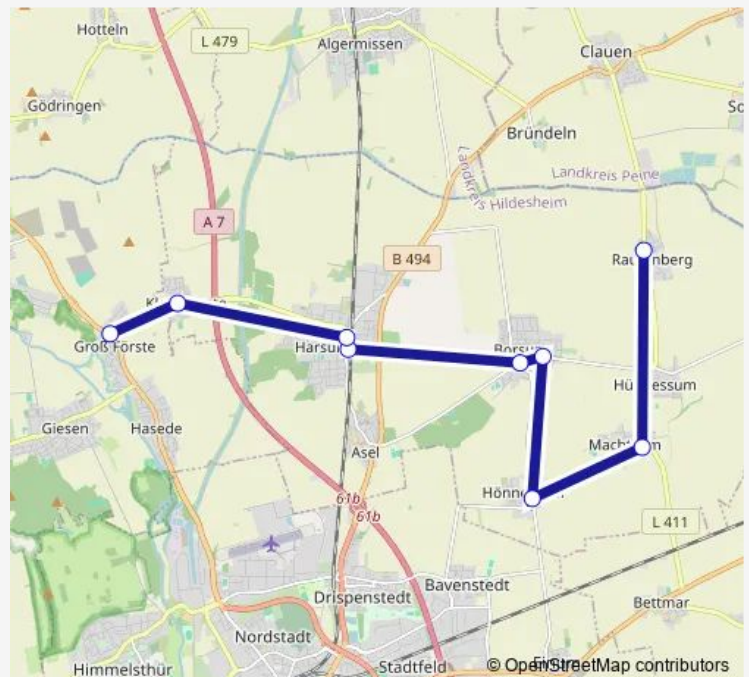

Direction

Rautenberg/Kirche — Groß-Förste

9 stops

[Open route schedule](#)

Rautenberg/Kirche

Machtsum/Neustadt

Hönnersum/Einumer Straße

Borsum/Kirche

Tuesday 07:33-18:33

Wednesday 07:33-18:33

Thursday 07:33-18:33

Friday 07:33-18:33

Saturday 07:23-19:23

Sunday 09:23-13:23

Route info

Direction: Rautenberg/Kirche

Stops: 9

Trip Duration: 0 hour 16 min

Direction

Groß-Förste — Rautenberg/Kirche

9 stops

[Open route schedule](#)

Groß-Förste

Klein Förste

Harsum/Kaiserstraße

Harsum/Morgenstern

Borsum/Volksbank

Borsum/Kirche

Hönnersum/Einumer Straße

Machtsum/Neustadt

Rautenberg/Kirche

Route schedule