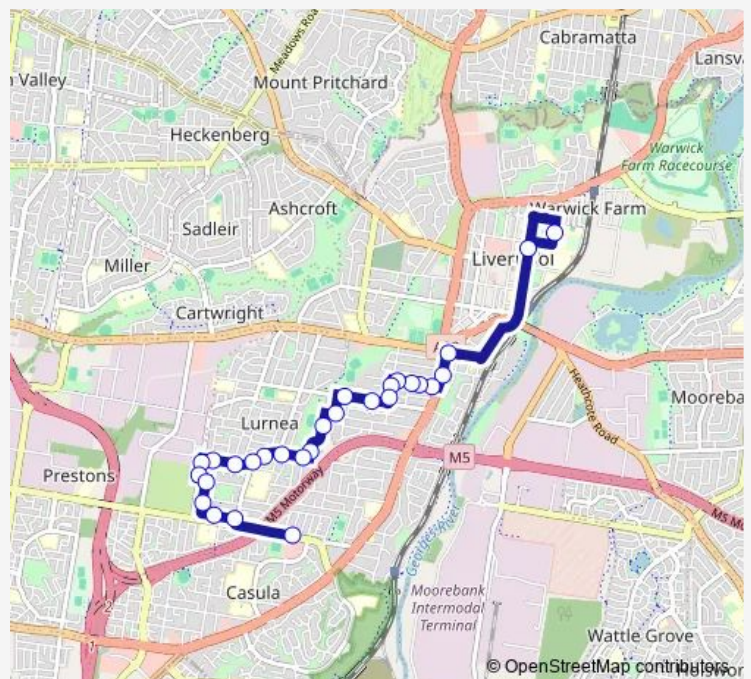

School Bus 2024 All Saints Schools to Lurnea and Casula

[Go to website](#)

Direction

All Saints' College, Bigge St — Kurrajong Rd Opp Casula Mall

28 stops

[Open route schedule](#)

- All Saints' College, Bigge St
- Liverpool Boys High School, Forbes St
- Mill Rd At Hume Hwy
- Hume Hwy Opp Passefield Rd
- Rose St After Hume Hwy
- 18 Rose St
- Rose St Before Thorn St
- Rose St Before Gill Av
- Gill Av Opp Panetta Av
- Gill Av After Danalam St
- Reilly St Opp Raine Av
- Reilly St Opp Raine Park
- Liverpool St At Boundary Rd
- Amalfi St After Boundary Rd
- Amalfi St At Edward St
- Graham Av At Chrysanthemum Av
- Graham Av At Webster Rd
- Graham Av Opp Appleton Av
- Graham Av Opp Newcombe Pl
- Hillview Pde Opp Hill Rd
- Hillview Pde Opp Morison Dr

Route schedule

All Saints' College, Bigge St — Kurrajong Rd Opp Casula Mall

Monday	15:36
Tuesday	15:36
Wednesday	15:36
Thursday	15:36
Friday	—
Saturday	—
Sunday	—

Route info

Direction: All Saints' College, Bigge St

Stops: 28

Trip Duration: 0 hour 29 min

Wonga Rd Before Supply Av

Wonga Rd Before Shortland Av

Bligh Av After Shortland Av

Bligh Av At Grose Av

Bligh Av Before Napier Av

Bligh Av At Napier Av

Kurrajong Rd Opp Casula Mall

2024 School Bus time schedules and route maps are available in an offline PDF at busmaps.com. Use the busmaps.com website to see live bus times, train schedule or subway schedule, and step-by-step directions for all public transit in Liverpool