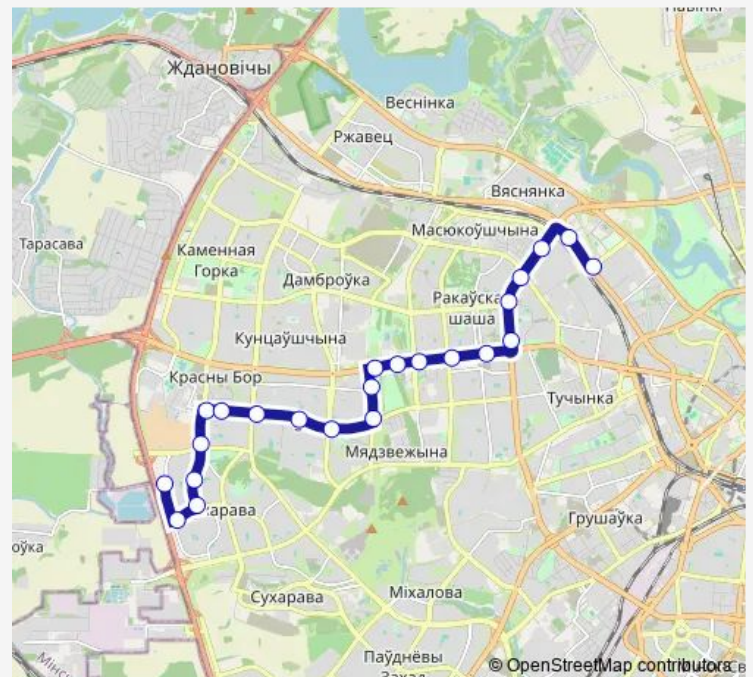

Thursday 05:27-20:52

Friday 05:27-20:52

Saturday 05:32-22:01

Sunday 05:32-22:01

Route info

Direction: Бетонный проезд

Stops: 23

Trip Duration: 0 hour 46 min

77

BusMaps

Сухарево-6

Автостоянка

Direction

ДС Сухарево-5 — Сапёров

23 stops

[Open route schedule](#)