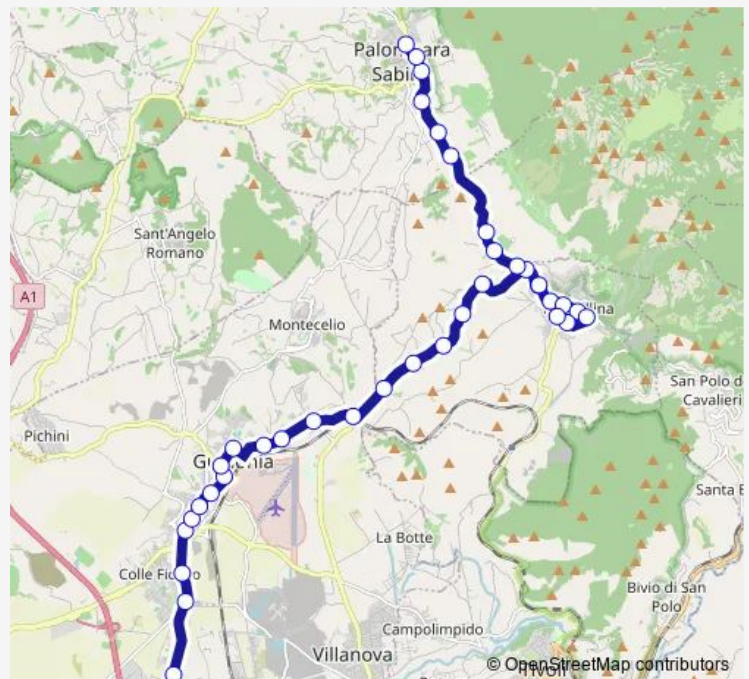

Route schedule

Guidonia | Via Morante Via Tiburtina # f11793 — Palombara | Viale Rieti # f14836

Monday	14:45
Tuesday	14:45
Wednesday	14:45
Thursday	14:45
Friday	14:45
Saturday	—
Sunday	—

Route info

Direction: Guidonia | Via Morante Via Tiburtina # f11793

Stops: 38

Trip Duration: 0 hour 45 min

■ Bagni di Tivoli - Palombara Sabina # PI090d

Marcellina | Cimitero # f11813

Marcellina | Corso V. Emanuele Via Stazione # f11814

Marcellina | Corso V. Emanuele Via Monte Grappa # f11815