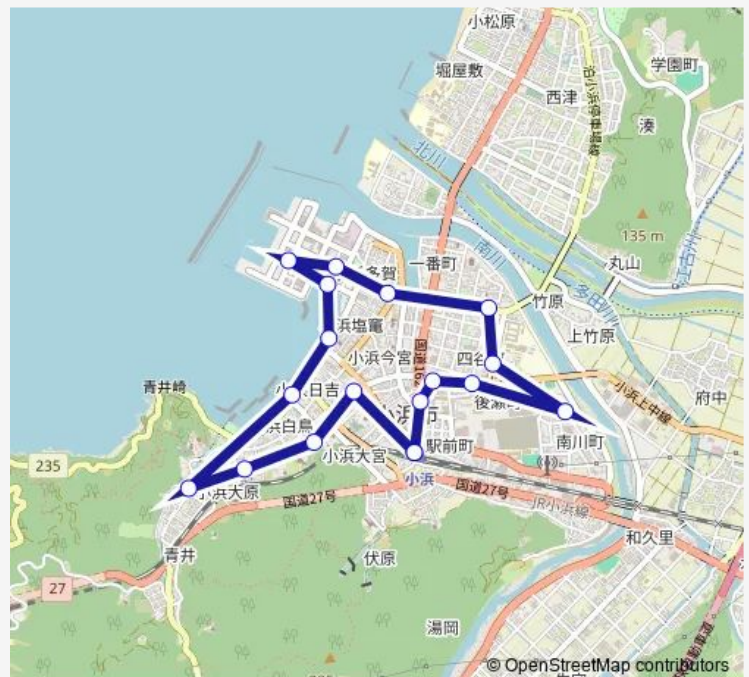

Route schedule

小浜駅 — 小浜駅

Monday	09:30
Tuesday	—
Wednesday	09:30
Thursday	—
Friday	09:30
Saturday	—
Sunday	—

Route info

Direction: 小浜駅

Stops: 18

Trip Duration: 0 hour 30 min

Direction

小浜駅 — 小浜駅

18 stops

[Open route schedule](#)

小浜駅
小浜病院前
小浜市役所横
小浜二中
健康管理センター前
ショッピングセンター前
広峰神社前
清滝高井前
水産食品センター前
食文化館
フィッシャーマンズワーフ前
海岸通り
ふれあいセンター前
青井会館前
浅間三宅前
八幡神社前
まちの駅
小浜駅

Route schedule

小浜駅 — 小浜駅

Monday	14:30
Tuesday	—
Wednesday	14:30
Thursday	—
Friday	14:30
Saturday	—
Sunday	—

Route info

Direction: 小浜駅

Stops: 18

Trip Duration: 0 hour 30 min

健康管理センター線 Bus time schedules and route maps are available in an offline PDF at [busmaps.com](#). Use the [busmaps.com](#) website to see live bus times, train schedule or subway schedule, and step-by-step directions for all public transit in Obama

The schedule is provided in the local timezone. Times with "(+1)" indicate departures on the next day.

PDF file created on 2025-01-16

2024 BusMaps.com - All Rights Reserved