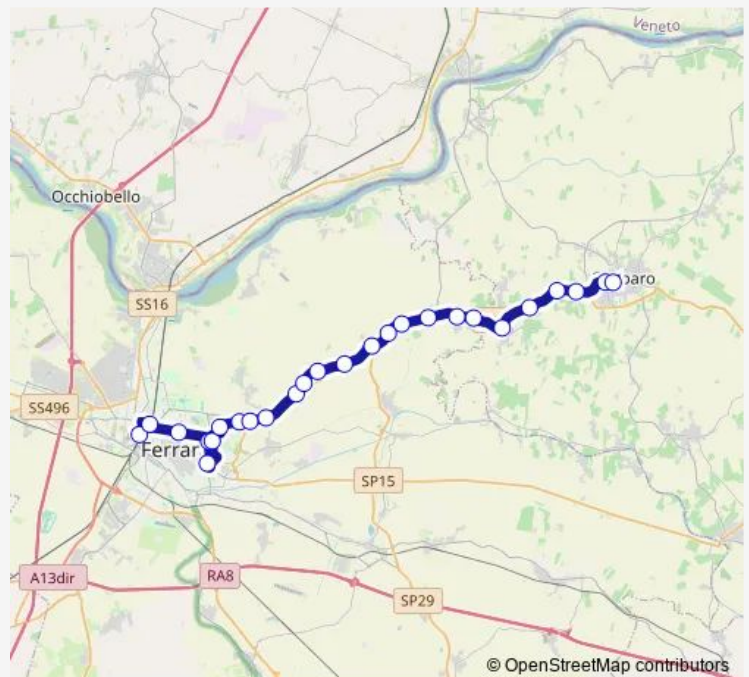

Ponte Bergoncino

Ponte Rafanello

Fondo Tartari

Boara

Boara Elettrauto

Boara EX Stazione

Ponte Travagli

VIA Copparo - Spal

Thursday 06:59-17:15

Friday 06:59-17:15

Saturday 06:59-14:50

Sunday —

**Route info**

Direction: Copparo Autostazione [001]

Stops: 27

Trip Duration: 0 hour 43 min

## Direction

Ariano Ferrarese [626] — Copparo Autostazione [001]

41 stops

[Open route schedule](#)

Ariano Ferrarese [626]

Bonaccorsi

LE Valline

Ponte Giglioli