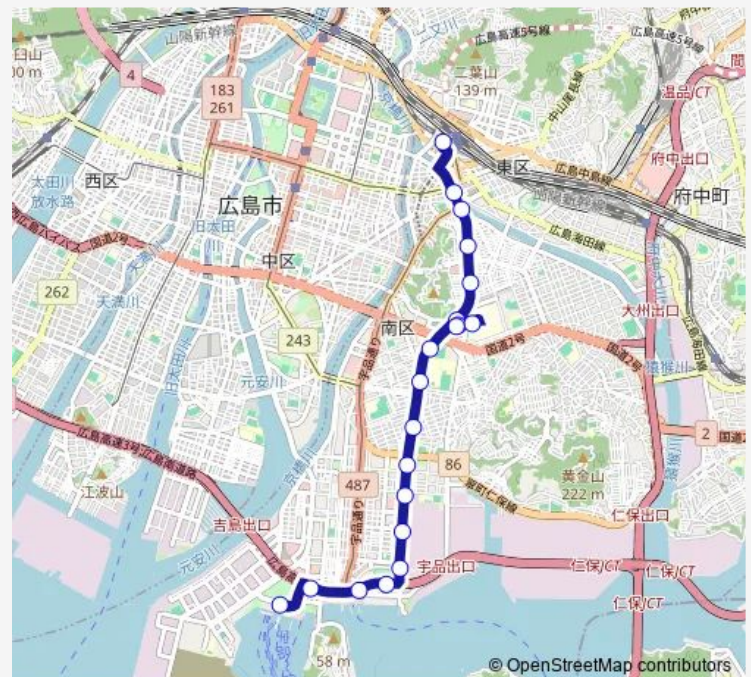

段原一丁目

段原中央

段原南

大学病院入口

出汐一丁目

大学病院前

出汐一丁目

出汐二丁目

宇品町

広島港棧橋

Route schedule

広島駅 — 広島港棧橋

Monday 07:15-20:05

Tuesday 07:15-20:05

Wednesday 07:15-20:05

Thursday 07:15-20:05

Friday 07:15-20:05

Saturday 08:09-19:15

Sunday 08:09-19:15

Route info

Direction: 広島駅

Stops: 20

Trip Duration: 0 hour 36 min

■ 312 — 広島みなと新線