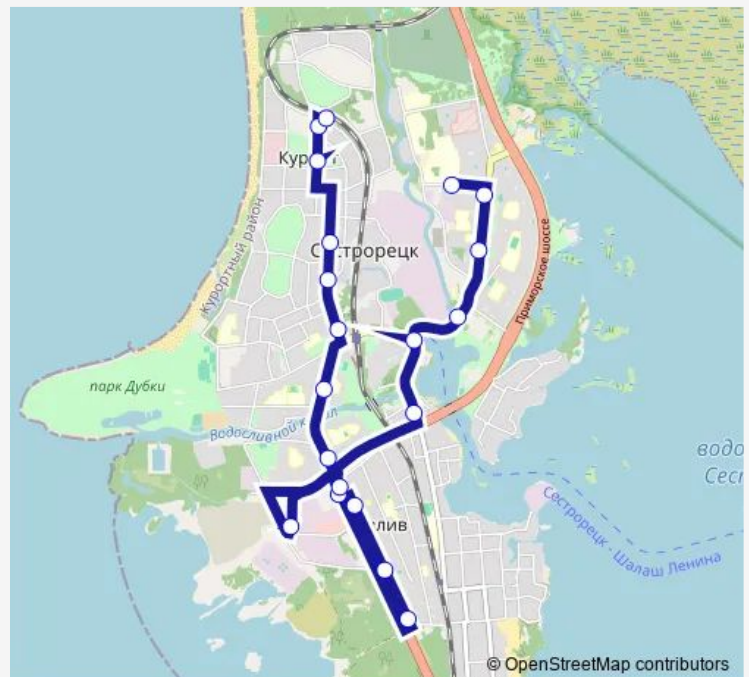

Bus 312 г. Сестрорецк, ул. Володарского - г. Сестрорецк, Курортная ул. (Только В Одну Сторону)

[Go to website](#)

Direction

Городская Больница # 40 — г. Сестрорецк, Курортная ул., Посадки И Высадки Нет

20 stops

Рыбацкая

38 Квартал

Приморское шоссе, 269

Приморское шоссе, 285

Рыбацкая

ул. Токарева, 3

Детский Сад

вокзал

Малая Канонерская ул.

Морская ул.

ул. Григорьева

Курортная ул.

г. Сестрорецк, Курортная ул., Посадки И Высадки Нет

Route schedule

Городская Больница # 40 — г. Сестрорецк, Курортная ул., Посадки И Высадки Нет

Monday	06:28-19:22
Tuesday	06:28-19:22
Wednesday	06:28-19:22
Thursday	06:28-19:22
Friday	06:28-19:22
Saturday	06:53-19:22
Sunday	06:53-19:22

Route info

Direction: Городская Больница # 40

Stops: 20

Trip Duration: 0 hour 32 min