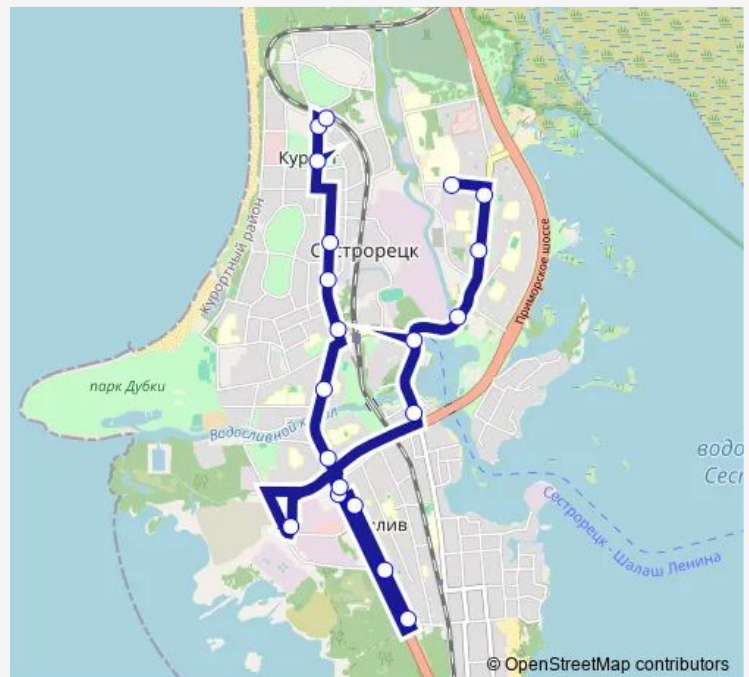

Баня

ул. Мосина, 24

Стоматологическая Поликлиника

Рыбацкая

38 Квартал

Приморское шоссе, 269

Приморское шоссе, 285

Рыбацкая

ул. Токарева, 3

Детский Сад

вокзал

Малая Канонерская ул.

Морская ул.

ул. Григорьева

Курортная ул.

г. Сестрорецк, Курортная ул., Посадки И Высадки Нет

### Route schedule

Городская Больница # 40 — г. Сестрорецк, Курортная ул., Посадки И Высадки Нет

Monday	06:28-19:22
Tuesday	06:28-19:22
Wednesday	06:28-19:22
Thursday	06:28-19:22
Friday	06:28-19:22
Saturday	06:53-19:22
Sunday	06:53-19:22

### Route info

Direction: Городская Больница # 40

Stops: 20

Trip Duration: 0 hour 32 min

■ 312 — г. Сестрорецк, ул. Володарского - г. Сестрорецк, Курортная ул. (Только В Одну Сторону)

312 Bus time schedules and route maps are available in an offline PDF at [busmaps.com](https://busmaps.com). Use the [busmaps.com](https://busmaps.com) website to see live bus times, train schedule or subway schedule, and step-by-step directions for all public transit in Sestroretsk