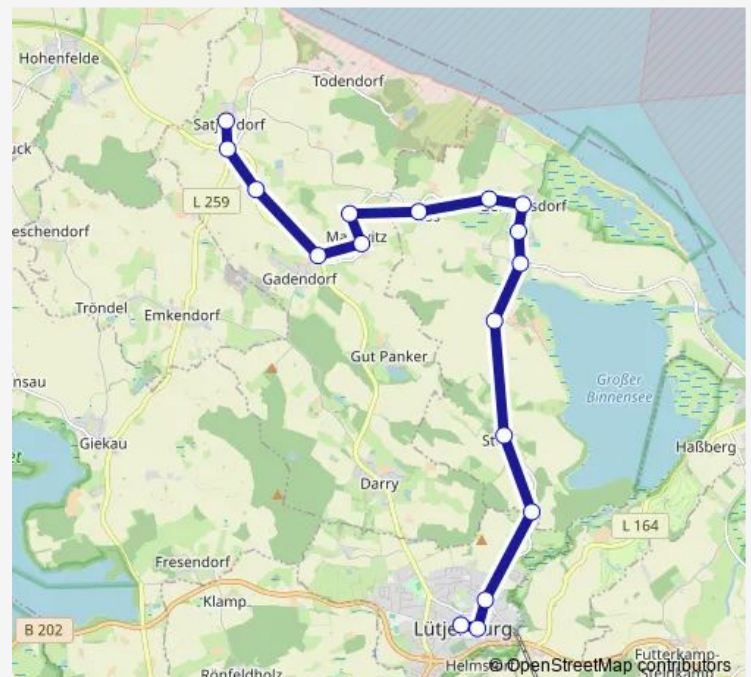

Direction

Giekau Weddelbek — Lütjenburg Schulzentrum

20 stops

[Open route schedule](#)

- Giekau Weddelbek
- Panker-Satjendorf Ort
- Panker Satjendorfer Kreuz
- Panker-Satjendorf Finksoll
- Panker-Gadendorf Chaussee
- Panker-Matzwitz Hörn
- Panker-Matzwitz Alte Schule
- Behrendorf Kembs
- Behrendorf Schönredder
- Behrendorf Brücke
- Behrendorf Schule
- Behrendorf Seekamp
- Behrendorf Waterneverstorf
- Behrendorf Stöfs
- Behrendorf Eetzkate
- Lütjenburg Bahnhof
- Lütjenburg Grundschule
- Lütjenburg Markt
- Lütjenburg Schönberger Straße
- Lütjenburg Schulzentrum

Route schedule

Giekau Weddelbek — Lütjenburg Schulzentrum

Monday	07:08
Tuesday	07:08
Wednesday	07:08
Thursday	07:08
Friday	07:08
Saturday	—
Sunday	—

Route info

Direction: Giekau Weddelbek

Stops: 20

Trip Duration: 0 hour 37 min

Direction

Lütjenburg Schulzentrum — Panker Kaserne

19 stops

[Open route schedule](#)

Lütjenburg Schulzentrum

Lütjenburg Schönberger Straße

Lütjenburg Zob

Lütjenburg Markt

Lütjenburg Bahnhof

Behrendorf Eetzkatte

Behrendorf Stöfs

Behrendorf Waterneverstorf

Behrendorf Seekamp

Behrendorf Schule

Behrendorf Brücke

Behrendorf Schönredder