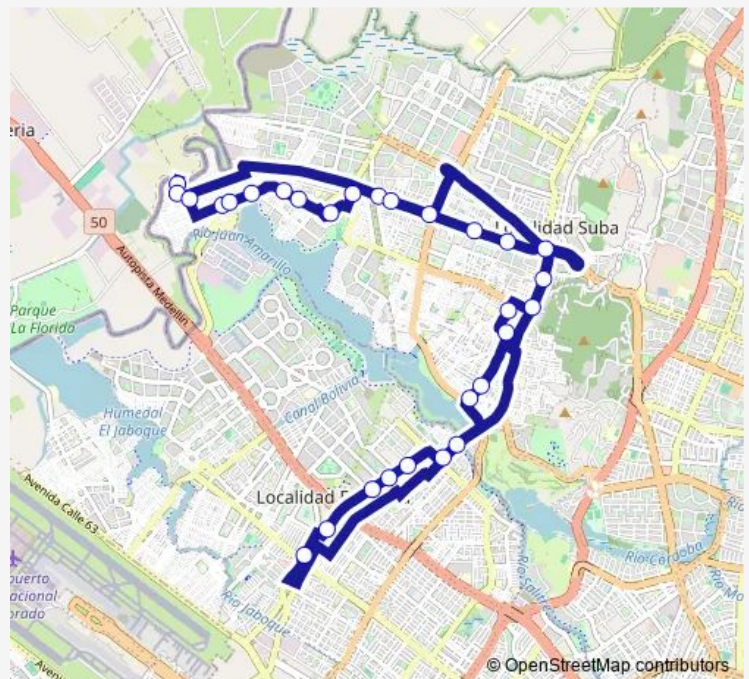

CL 139 - KR 140b Bis

Route schedule

AK 96 - CL 72a — KR 158b - CL 138b

Monday 04:36-23:48

Tuesday 04:36-23:48

Wednesday 04:36-23:48

Thursday 04:36-23:48

Friday 04:36-23:48

Saturday 04:36-23:48

Sunday 04:36-23:48

Route info

Direction: AK 96 - CL 72a

Stops: 28

Trip Duration: 0 hour 32 min

CL 139 - KR 147

KR 149b - CL 138

CL 138 - KR 151a

CL 138 - KR 154a Bis

CL 138 - KR 158b

KR 158b - CL 138b

KR 158b - CL 138b

Direction

KR 158b - CL 138b — AK 96 - AC 72

29 stops

[Open route schedule](#)

KR 158b - CL 138b

CL 138 - KR 158b

KR 156 A - CL 136 A

CL 132d - KR 152

CL 132 D - KR 151 A

CL 132 D -KR 148 B

CL 132 D - KR 140b