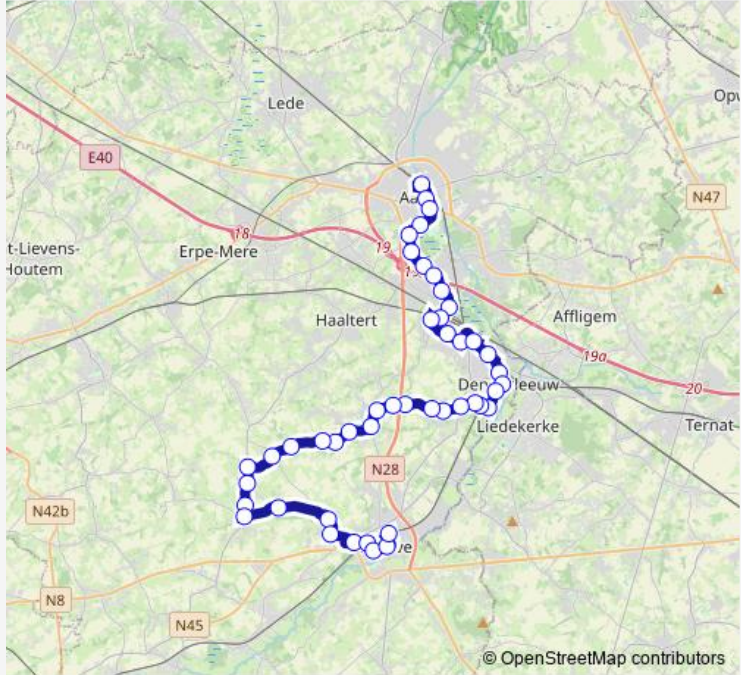

Bus 312 Aalst - Denderleeuw - Aspelare - Ninove

[Go to website](#)

Direction
 Aalst Station perron 3 — Ninove Station perron 1
 45 stops
[Open route schedule](#)

- Aalst Station perron 3
- Aalst Oude Vismarkt
- Aalst Houtmarkt
- Aalst Blanckaertdreef
- Aalst De Haring
- Erembodegem Ninovesteenweg
- Erembodegem Orangeriestraat
- Erembodegem d'Uitseweg
- Erembodegem Industriepark-Zuid
- Welle Meersemstraat
- Welle Station
- Welle Dorp
- Welle Kapel Langestraat
- Welle Steenveldlaan
- Denderleeuw Kruisstraat
- Denderleeuw Stationsperron
- Denderleeuw Koopwarenstraat
- Denderleeuw Centrum
- Denderleeuw College
- Denderleeuw Bibliotheek
- Iddergem Station

Route schedule
 Aalst Station perron 3 — Ninove Station perron 1

Monday	—
Tuesday	—
Wednesday	—
Thursday	16:10
Friday	16:10
Saturday	—
Sunday	—

Route info
 Direction: Aalst Station perron 3
 Stops: 45
 Trip Duration: 1 hour 18 min