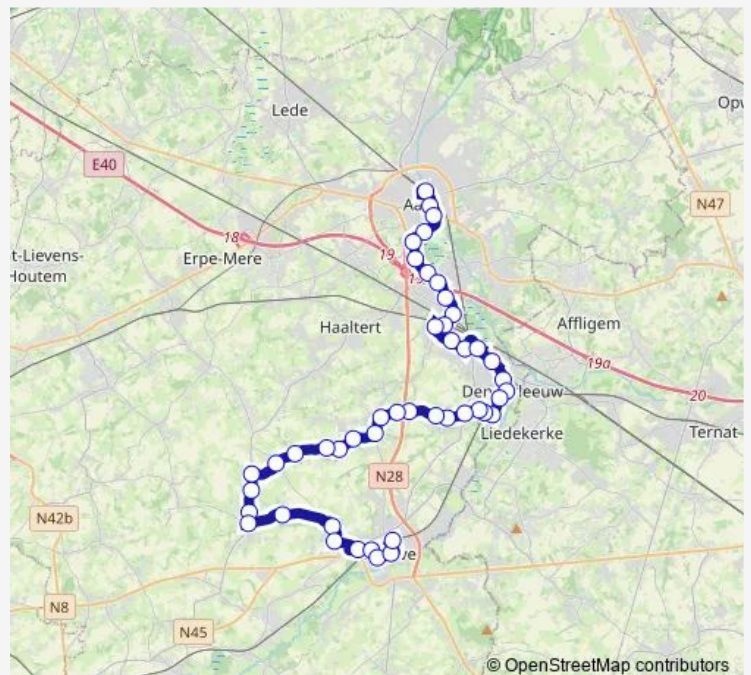

Ninove Centrum

Ninove Geraardsbergsestraat

Ninove Preulegem

Outer Kerkhofstraat

Outer Kloosterstraat

Nederhasselt Dorp

Aspelare Wildendries

Aspelare Waalhovestraat

Denderhoutem Dwarsstraat

Denderhoutem Dorp

Denderhoutem Zonnestraat

Route schedule

Ninove Station perron 3 — Aalst Station perron 3

Monday	—
Tuesday	—
Wednesday	—
Thursday	06:33
Friday	—
Saturday	—
Sunday	—

Route info

Direction: Ninove Station perron 3

Stops: 48

Trip Duration: 1 hour 14 min

312 — Aalst - Denderleeuw - Aspelare - Ninove

Denderhoutem Eigenstraat

Denderhoutem Iddergemsesteenweg

Iddergem Rijksweg N45