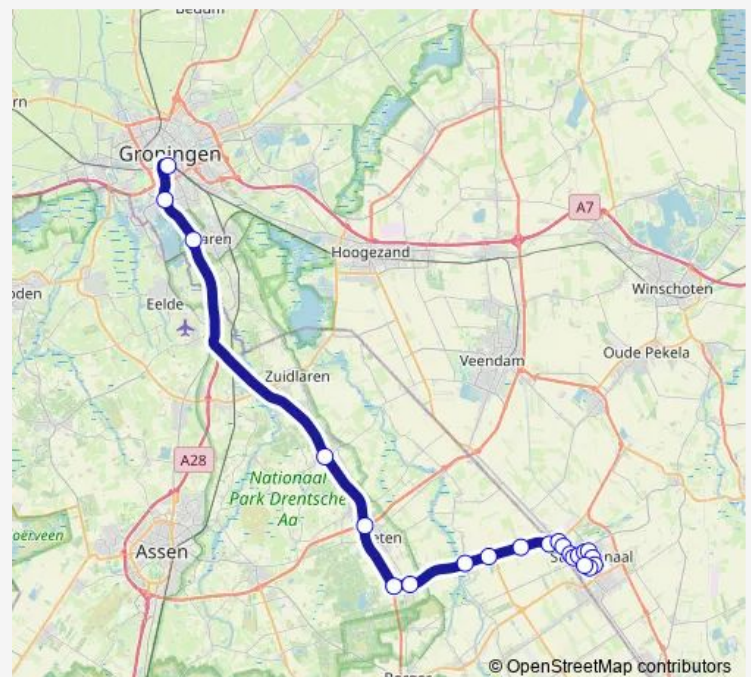

Stadskanaal, Delflandlaan

Stadskanaal, Maarsveld

Stadskanaal, Europalaan

Stadskanaal, Eikenhage

Stadskanaal, Luxemburglaan

Route schedule

Groningen, Hoofdstation (Perron N) — Stadskanaal, Busstation (Perron C)

Monday 08:20

Tuesday 08:20

Wednesday 08:20

Thursday 08:20

Friday 08:20

Saturday —

Sunday —

Route info

Direction: Groningen, Hoofdstation (Perron N)

Stops: 22

Trip Duration: 0 hour 55 min

■ 312 — Stadskanaal - Gieten - Groningen

Stadskanaal, Busstation (Perron C)

Direction

Groningen, Hoofdstation (Perron N) — Stadskanaal, Busstation (Perron C)

22 stops

[Open route schedule](#)

Groningen, Hoofdstation (Perron N)

Groningen, v. K. Verschuurbrug

Haren, P+R Haren A28

Annen, P+R Annen

Gieten, P+R Gieten

Gasselte, N34