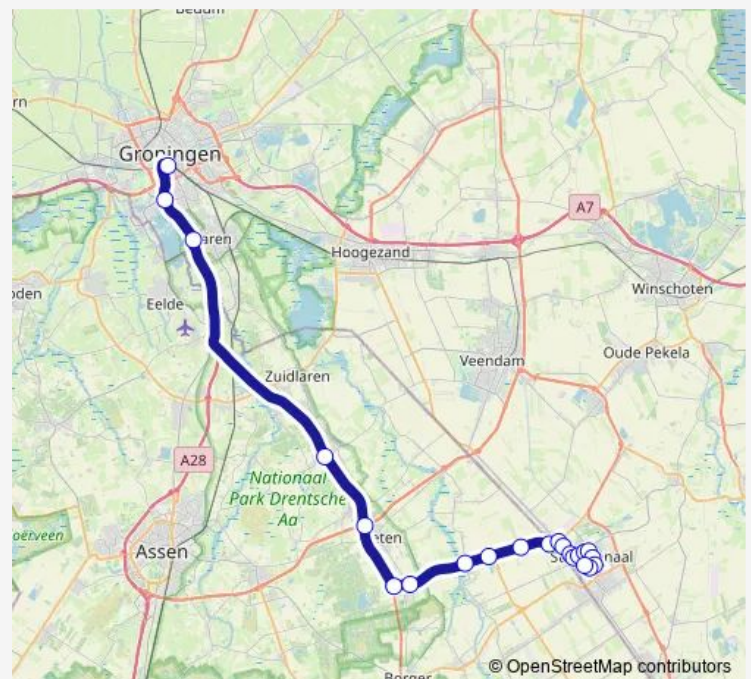

Gasselternijveenschemond, Tweede Dwarsdiep

Gasselternijveenschemond, Paterslaan

Stadskanaal, Gasselterbrug

Stadskanaal, Stationsbrug

Stadskanaal, Onstwedderweg

Stadskanaal, Esperantolaan

Stadskanaal, Maarsdreef

Stadskanaal, Delflandlaan

Stadskanaal, Maarsveld

Stadskanaal, Europalaan

Stadskanaal, Eikenhage

Stadskanaal, Luxemburglaan

Route schedule

Groningen, Hoofdstation (Perron N) — Stadskanaal, Busstation (Perron C)

Monday	06:06-01:31 ⁺¹
Tuesday	06:06-00:31 ⁺¹
Wednesday	06:06-00:31 ⁺¹
Thursday	06:06-00:31 ⁺¹
Friday	06:06-00:31 ⁺¹
Saturday	07:06-01:31 ⁺¹
Sunday	08:31-00:31 ⁺¹

Route info

Direction: Groningen, Hoofdstation (Perron N)

Stops: 22

Trip Duration: 0 hour 54 min

■ 312 — Stadskanaal - Gieten - Groningen

Stadskanaal, Busstation (Perron C)

Direction

Stadskanaal, Busstation (Perron C) — Groningen, Hoofdstation, uitstaphalte

22 stops