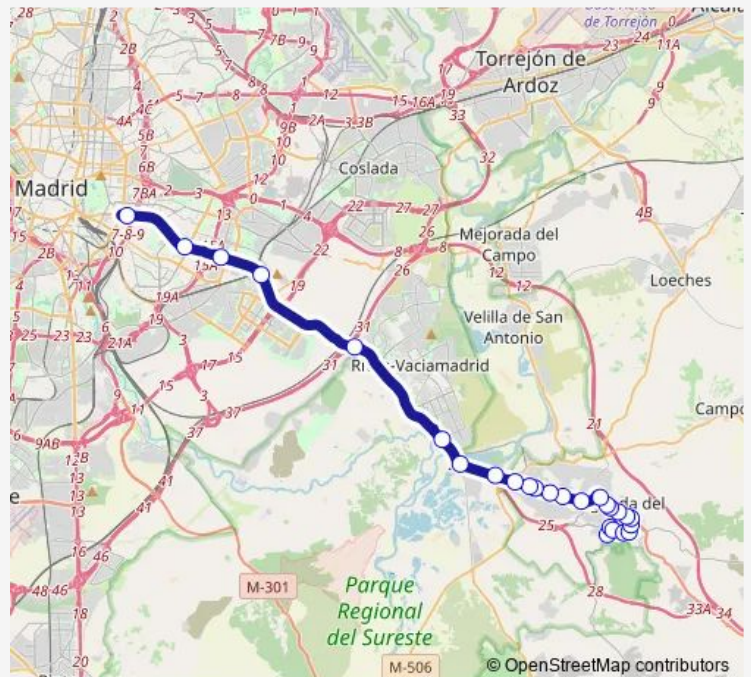

Thursday 04:15-20:45

Friday 04:15-20:45

Saturday 04:15-20:45

Sunday 04:15-20:45

Route info

Direction: Av.Mediterráneo-Conde Casal

Stops: 25

Trip Duration: 0 hour 24 min

312 — Madrid (Conde de Casal)-Arganda (El Mirador)

Av.Instituto-Colonia LOS Almendros

Av.Instituto-Av.Valdemaría

Valdemaría-Galeón

Valdemaría-Canoa

Direction

Av.Instituto-Colonia LOS Almendros — Av.Mediterráneo-Conde Casal

26 stops

[Open route schedule](#)

Av.Instituto-Colonia LOS Almendros

Av.Instituto-Av.Valdemaría

Valdemaría-Saturno

Valdemaría-Galeón

Valdemaría-Canoa

MAR DE Alborán-Conservatorio

Friday 03:15-20:45

Saturday 03:15-20:45

Sunday 03:15-20:45

Route info

Direction: Av.Instituto-Colonia LOS Almendros

Stops: 26

Trip Duration: 0 hour 29 min

Av.Mediterráneo-Tacona