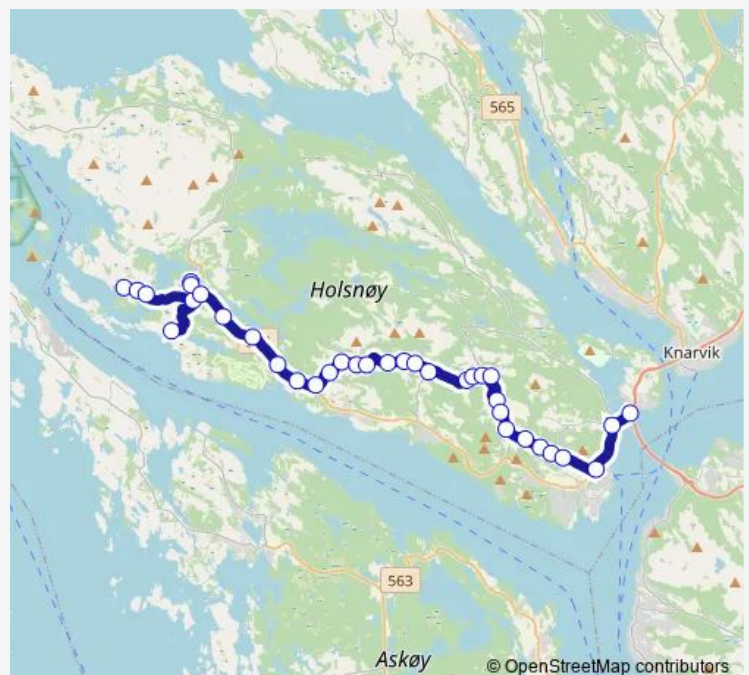

Hjertås nord

**Route schedule**

Io snuplass — Hjertås nord

Monday	16:32
Tuesday	16:32
Wednesday	16:32
Thursday	16:32
Friday	16:32
Saturday	—
Sunday	—

**Route info**

Direction: Io snuplass

Stops: 12

Trip Duration: 0 hour 14 min

## Direction

Vestbygd skule — Fløksand Beitingvegen

21 stops

[Open route schedule](#)

Vestbygd skule

Holme Melandsvegen

Tveit sør

Tveit kryss