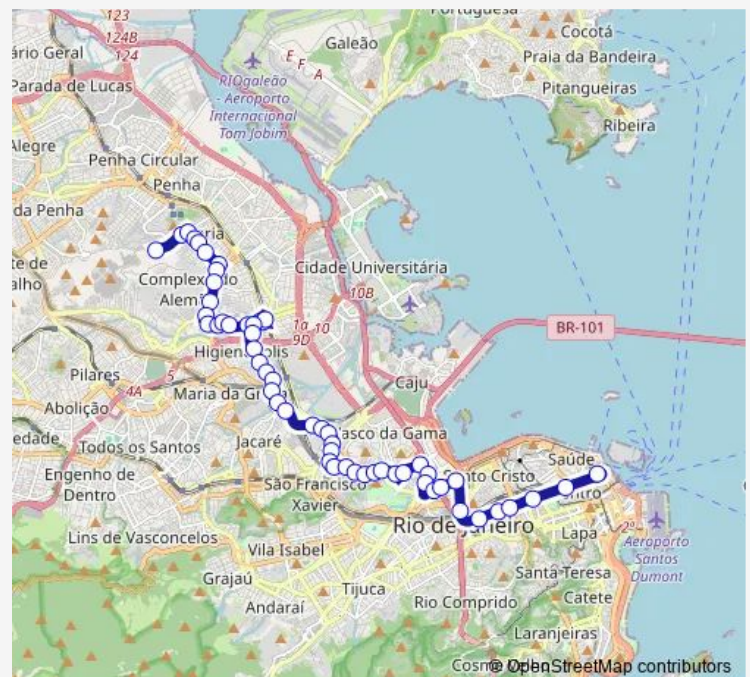

Timbó

Ozeas Mota

Horácio Picoreli

Magda

Fernandez Valdez

Ponto Final: Bonsucesso : Itaóca

Ponto Final: Bonsucesso : Linha 920

Estação Bonsucesso

### Route schedule

Ponto Final: Olaria : Ministro Moreira de Abreu — Igreja Nossa Senhora da Candelária

Monday 00:00

Tuesday 00:00

Wednesday 00:00

Thursday 00:00

Friday 00:00

Saturday 00:00

### Route info

Direction: Ponto Final: Olaria : Ministro Moreira de Abreu

Stops: 55

Trip Duration: 0 hour 48 min

312 — Olaria - Candelária

Colégio Santa Mônica

Paróquia Santa Bernadete

Cesar Marques