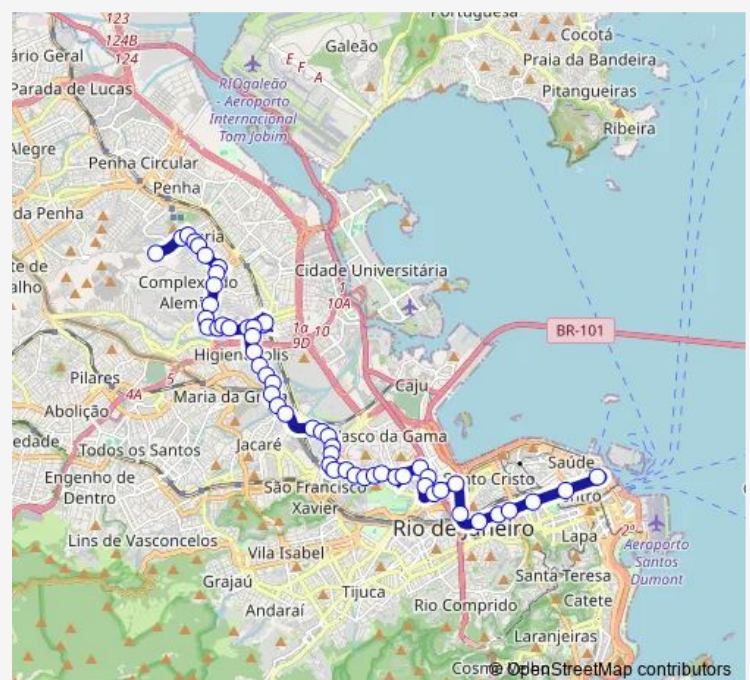

Bus 312 Olaria - Candelária

[Go to website](#)

Direction

Ponto Final: Olaria : Ministro Moreira de Abreu — Igreja Nossa Senhora da Candelária

55 stops

[Open route schedule](#)

Ponto Final: Olaria : Ministro Moreira de Abreu

Barros

Ministro Moreira de Abreu

Delfim Carlos

16º Batalhão de Polícia Militar

Antônio Rêgo

Diomedes Trota

Euclides Faria

Vila Olímpica do Itararé

Régio

Jehovan Costa

Timbó

Ozeas Mota

Horácio Picoreli

Magda

Fernandez Valdez

Ponto Final: Bonsucesso : Itaóca

Ponto Final: Bonsucesso : Linha 920

Estação Bonsucesso

Clemenceau

Marechal Foch

Route schedule

Ponto Final: Olaria : Ministro Moreira de Abreu — Igreja Nossa Senhora da Candelária

Monday 00:00

Tuesday 00:00

Wednesday 00:00

Thursday 00:00

Friday 00:00

Saturday 00:00

Sunday 00:00

Route info

Direction: Ponto Final: Olaria : Ministro Moreira de Abreu

Stops: 55

Trip Duration: 0 hour 52 min

312 — Olaria - Candelária