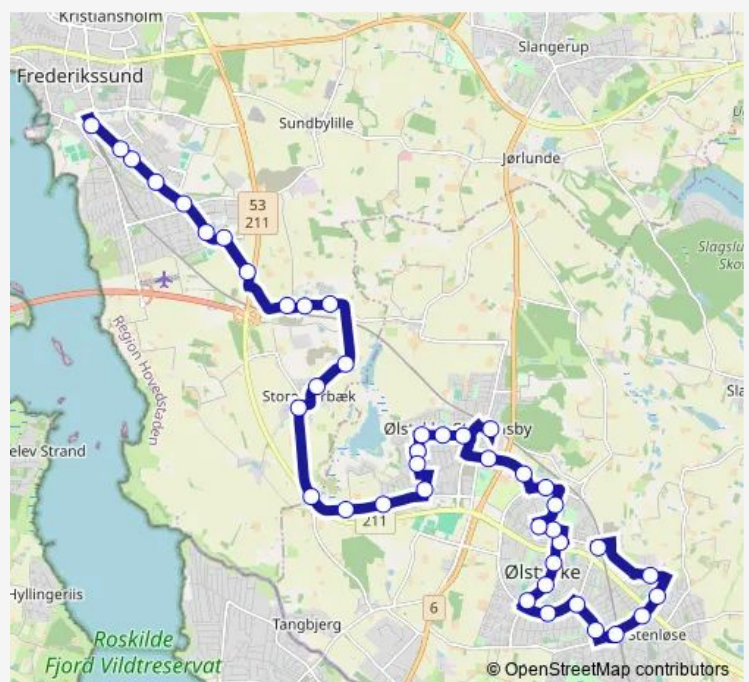

Direction

Tokkehøjgård (St. Rørbækvej) — Vink - Ådalens Skole (Kornvænget)

14 stops

[Open route schedule](#)

Tokkehøjgård (St. Rørbækvej)

Vink - Lille Rørbæk (Lille Rørbækvej)

Store Rørbæk (St. Rørbækvej)

Morbærvænget (Snostrupvej)

Frederikssund Svømmehal (Kornvænget)

Vink - Ådalens Skole (Kornvænget)

Route schedule

Tokkehøjgård (St. Rørbækvej) — Vink - Ådalens Skole (Kornvænget)

Monday 07:30

Tuesday 07:30

Wednesday 07:30

Thursday 07:30

Friday 07:30

Saturday —

Sunday —

Route info

Direction: Tokkehøjgård (St. Rørbækvej)

Stops: 14

Trip Duration: 0 hour 25 min

Direction

Frederikssund St. — Egedal St.

41 stops

[Open route schedule](#)

Frederikssund St.

Kastanie Allé (Roskildevej)

Skelvej (Roskildevej)

Sundbyvej (Roskildevej)

Stagetornsvej (Roskildevej)