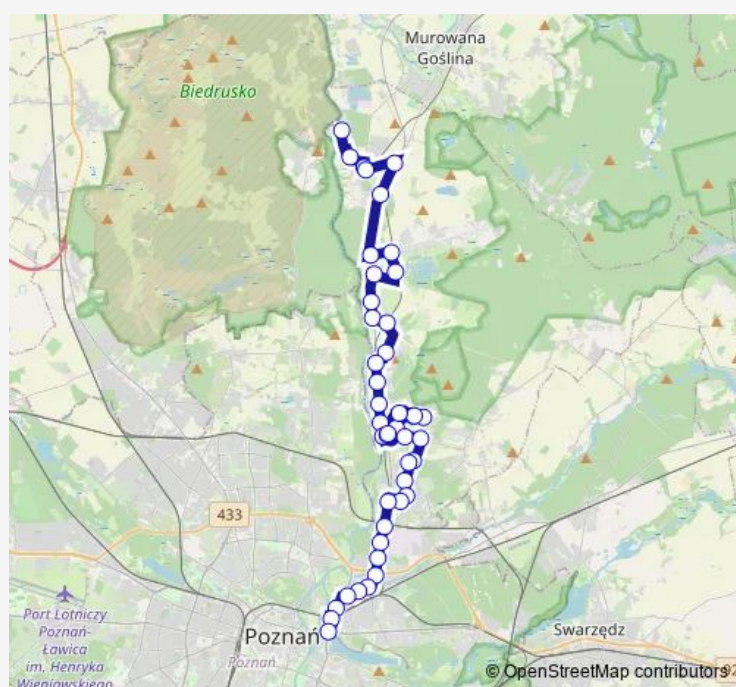

Thursday 14:33-22:44

Friday 14:33-22:44

Saturday —

Sunday —

Route info

Direction: Promnice/Klonowa

Stops: 40

Trip Duration: 0 hour 48 min

312 — Rondo Śródka - Promnice Klonowa|Promnice Klonowa - Rondo Śródka

Czerwonak/Szkolna

Czerwonak/Zalesie

Czerwonak/Błękitna

Czerwonak/Cmentarz

Czerwonak/Św. Wojciecha

Koziegłowy/Os. Leśne

Koziegłowy/Pływalnia