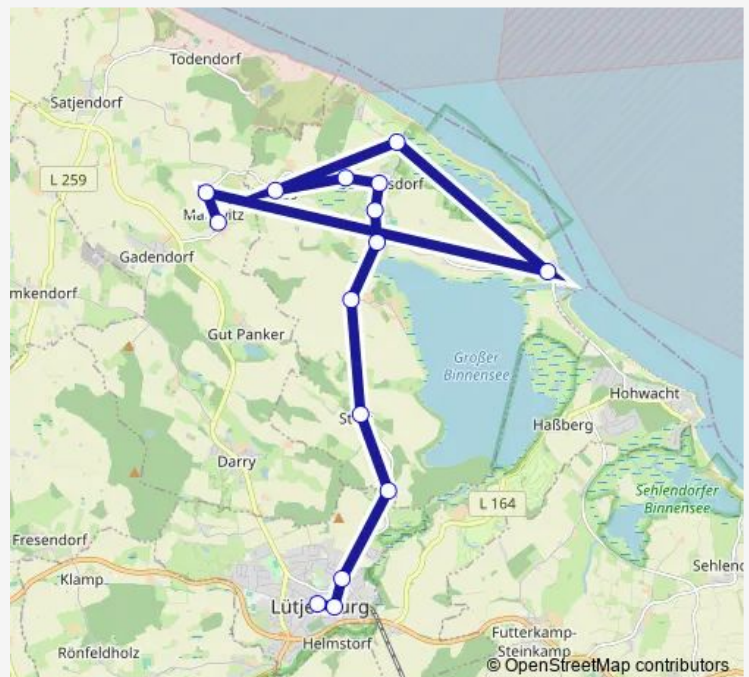

Lütjenburg, Bahnhof

Eetzkate

Stöfs

Waterneverstorf

Seekamp

Schule

Brücke

Strand

Tuesday 09:40-22:40

Wednesday 09:40-22:40

Thursday 09:40-22:40

Friday 09:40-22:40

Saturday 08:40-22:40

Sunday 11:40-22:40

Route info

Direction: Lütjenburg, Zob

Stops: 15

Trip Duration: 0 hour 15 min

Direction

Hörn — Lütjenburg, Markt, Mast 1o

15 stops

[Open route schedule](#)

Hörn

Alte Schule

Lippe

Strand

Kembs

Schönredder

Brücke

Schule

Seekamp

Waterneverstorf