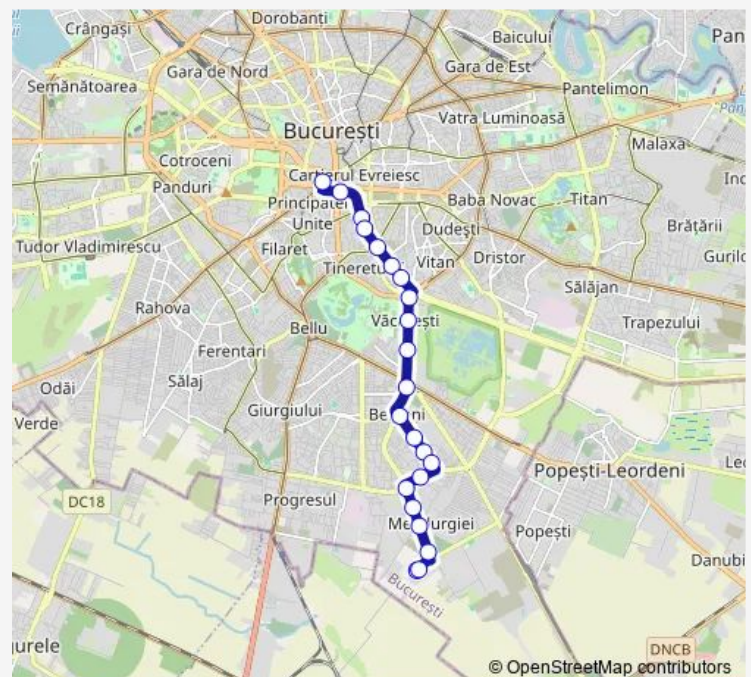

Spitalul Dr. Alexandru Obregia

Aliorului

Aleea Raul Targului

Ciceu

Platforma Metalurgiei

Bd. Metalurgiei 29

Drumul Binelui

Metro Berceni

Saturday 05:41-23:05

Sunday 05:41-23:05

Route info

Direction: Piata Unirii 1

Stops: 22

Trip Duration: 0 hour 37 min

Direction

Platforma Comerciala Arcade Berceni — Piata Unirii 1

23 stops

[Open route schedule](#)

Platforma Comerciala Arcade Berceni

Metro Berceni

Drumul Binelui

Bd. Metalurgiei 29

Bd. Alexandru Obregia

Ciceu

Aleea Raul Targului

Aliorului

Spitalul Dr. Alexandru Obregia

Nitu Vasile

Piata Sudului

Soseaua Oltenitei

Pridvorului

Costache Stamate