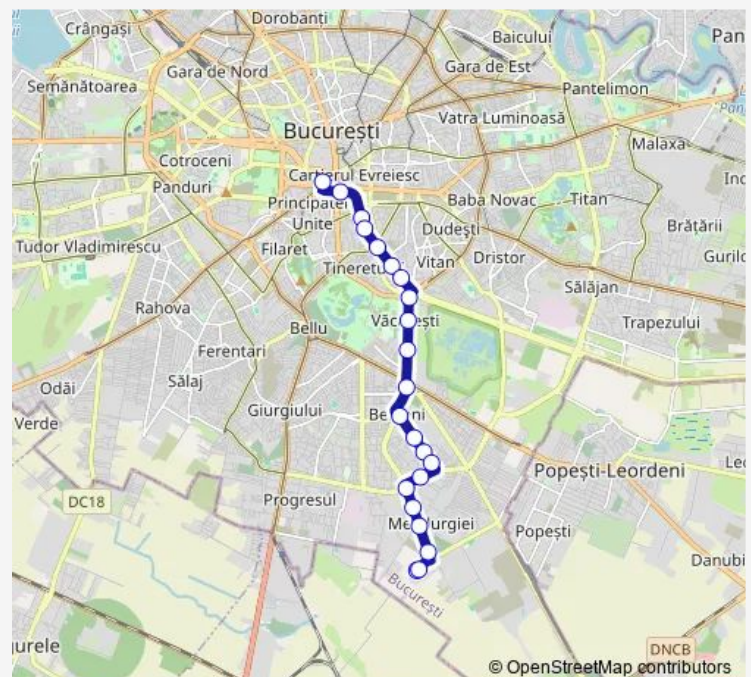

Spitalul Dr. Alexandru Obregia

Aliorului

Aleea Raul Targului

Ciceu

Platforma Metalurgiei

Bd. Metalurgiei 29

Drumul Binelui

Metro Berceni

Saturday 05:41-23:05

Sunday 05:41-23:05

Route info

Direction: Piata Unirii 1

Stops: 22

Trip Duration: 0 hour 33 min

Direction

Platforma Comerciala Arcade Berceni — Piata Unirii 1

23 stops

[Open route schedule](#)

Platforma Comerciala Arcade Berceni

Metro Berceni

Drumul Binelui

Bd. Metalurgiei 29

Bd. Alexandru Obregia

Ciceu

Aleea Raul Targului

Aliorului

Spitalul Dr. Alexandru Obregia

Nitu Vasile

Piata Sudului

Soseaua Oltenitei

Pridvorului

Costache Stamate