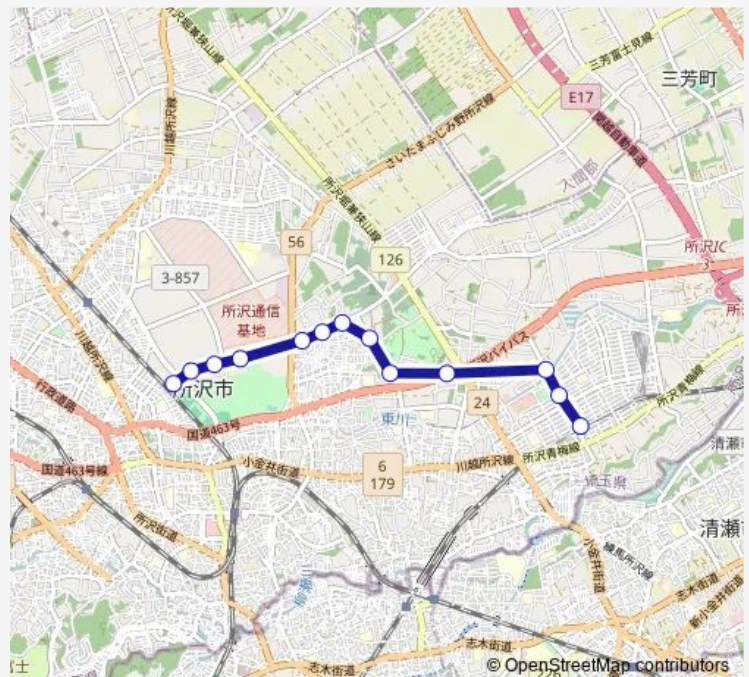

秩父学園入口

秩父学園

若松町

下新井新道

牛沼

所沢車検場前

新日比田橋

サクラタウン東

東所沢駅

Route schedule

航空公園駅 — 東所沢駅

Monday	—
Tuesday	—
Wednesday	—
Thursday	—
Friday	—
Saturday	09:30-17:30
Sunday	09:30-17:30

Route info

Direction: 航空公園駅

Stops: 13

Trip Duration: 0 hour 20 min

Direction

東所沢駅 — 航空公園駅

13 stops

[Open route schedule](#)

東所沢駅

サクラタウン東

新日比田橋

所沢車検場前

牛沼

下新井新道

若松町

秩父学園

秩父学園入口

文化センターミュージズ

パークタウン所沢警察署前

所沢市役所