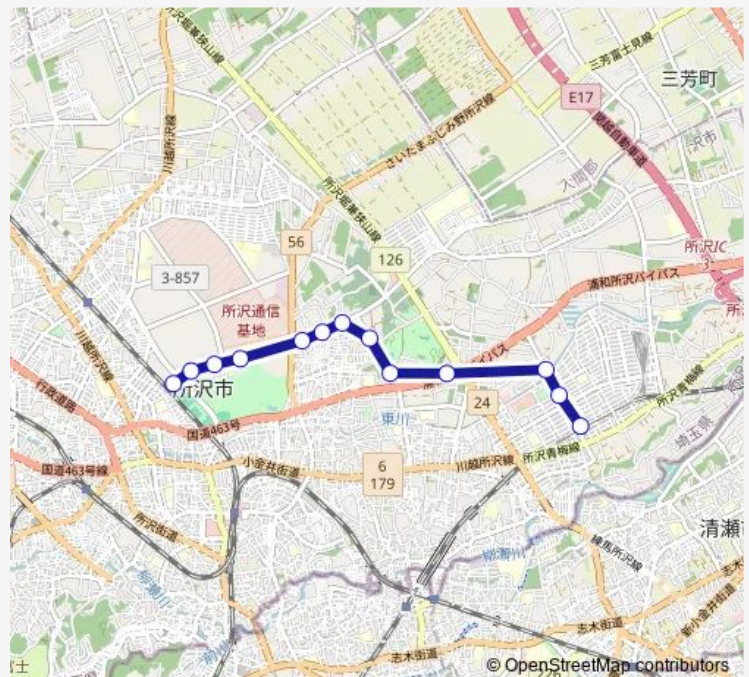

秩父学園入口

秩父学園

若松町

下新井新道

牛沼

所沢車検場前

新日比田橋

サクラタウン東

東所沢駅

Route schedule

航空公園駅 — 東所沢駅

Monday	—
Tuesday	—
Wednesday	—
Thursday	—
Friday	—
Saturday	09:30-17:30
Sunday	09:30-17:30

Route info

Direction: 航空公園駅

Stops: 13

Trip Duration: 0 hour 20 min

Direction

東所沢駅 — 航空公園駅

13 stops

[Open route schedule](#)

東所沢駅

サクラタウン東

新日比田橋

所沢車検場前