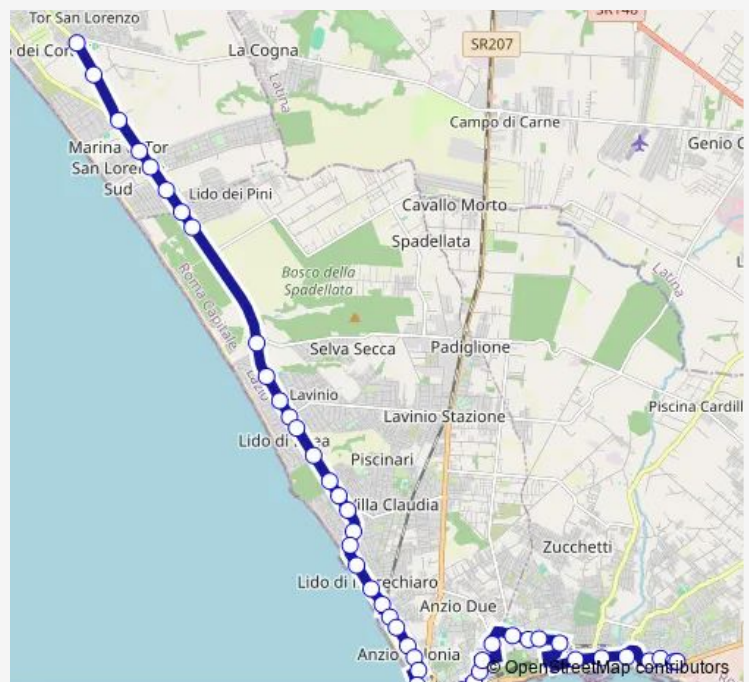

Anzio | Via Ardeatina Via Mughetti # f12523

Anzio | Via Ardeatina Via 5 Miglia # f12524

Anzio | Via Ardeatina Viale Acqua Marina # f12525

Anzio | Via Ardeatina (Lido di Enea) # f12526

Anzio | Via Ardeatina V.le Marina # f12527

Anzio | Via Ardeatina Viale Elisabetta # f12528

Anzio | Via Ardeatina Via Ninfa Alburnea # f12529

Anzio | Via Ardeatina Via Belvedere # f12530

Anzio | Via Ardeatina Via Robinie # f12531

Anzio | Lido di Cincinnato # f12532

Anzio | Via Ardeatina Via Circe # f12533

Anzio | Lido delle Sirene # f12534

Anzio | Via Ardeatina Via Odino # f12535

Route schedule

TOR S.Lorenzo | Via Pinete Via Campo di Carne # f12645
— Nettuno | Autostazione # f00094

Monday	—
Tuesday	—
Wednesday	—
Thursday	—
Friday	—
Saturday	07:15
Sunday	—

Route info

Direction: TOR S.Lorenzo | Via Pinete Via Campo di Carne # f12645

Stops: 47

Trip Duration: 0 hour 45 min

Anzio | Lido di Marechiaro # f12536