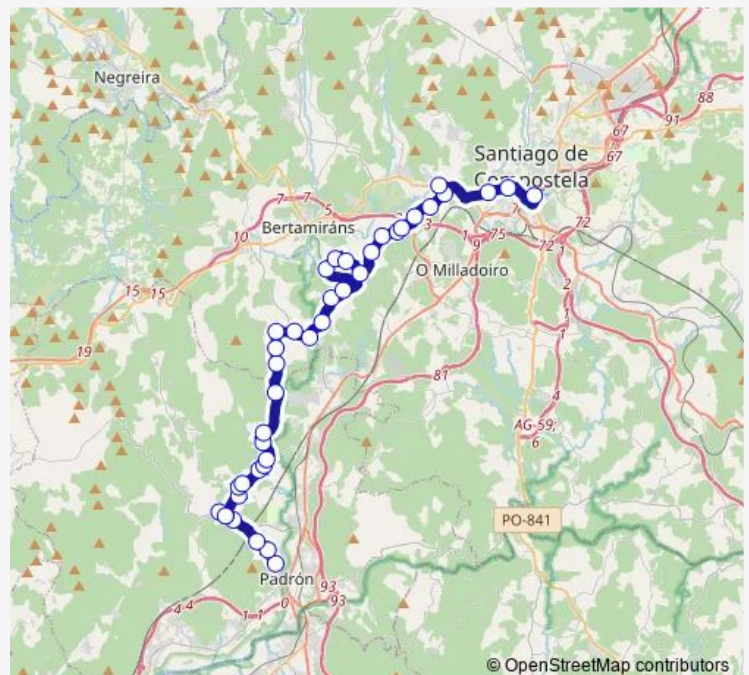

Chave De Ponte

Sabaxans

Soigrex

Route schedule

Santiago E.I. — Extramundi De Enriba

Monday 07:25-21:00

Tuesday 07:25-21:00

Wednesday 07:25-21:00

Thursday —

Friday 07:25-21:00

Saturday 10:00-20:40

Sunday 10:30-20:40

Route info

Direction: Santiago E.I.

Stops: 39

Trip Duration: 0 hour 45 min

■ XG807022 — Extramundi de Enriba-Santiago E.I.

BusMaps

Casaldoeiro

Coruxido

Francelos

Tourís

Siaxe

Meana

Saturday 09:00-19:45

Sunday 09:45-19:45

Route info

Direction: Extramundi De Enriba

Stops: 39

Trip Duration: 0 hour 45 min

Ortoño (Igrexa)

Ortoniño