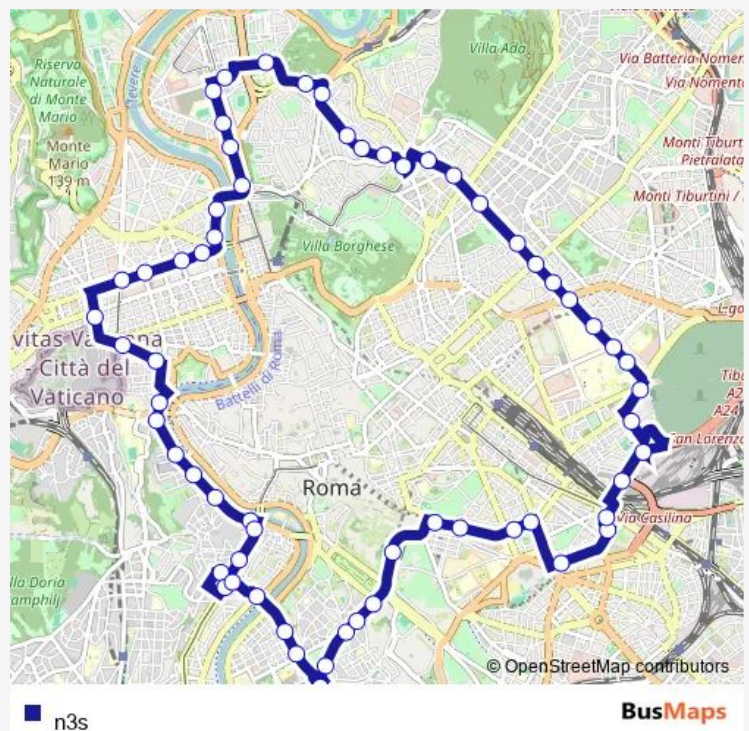

### Direction

PLE Ostiense-Piramide (MB-RI) — PLE Ostiense-Piramide (MB-RI)

63 stops

[Open route schedule](#)

PLE Ostiense-Piramide (MB-RI)

Porta S. Paolo

Aventino/Albania

Aventino

Scalo S. Lorenzo/Talamo

Scalo S. Lorenzo/Ausoni

Reti

Verano

Universita' LA Sapienza

Regina Elena/V.Le Universita'

Policlinico (H)

V.Le Regina Margherita/Morgagni

### Route schedule

PLE Ostiense-Piramide (MB-RI) — PLE Ostiense-Piramide (MB-RI)

Monday	00:15-02:35 <sup>+1</sup>
Tuesday	00:15-02:35 <sup>+1</sup>
Wednesday	00:15-02:35 <sup>+1</sup>
Thursday	00:15-02:35 <sup>+1</sup>
Friday	00:15-02:50 <sup>+1</sup>
Saturday	00:15-02:50 <sup>+1</sup>
Sunday	00:15-02:35 <sup>+1</sup>

### Route info

Direction: PLE Ostiense-Piramide (MB-RI)

Stops: 63

Trip Duration: 1 hour 11 min

V.Le Regina Margherita/Nomentana

V.Le Regina Margherita/Nizza

Buenos Aires

Liegi/Bellini