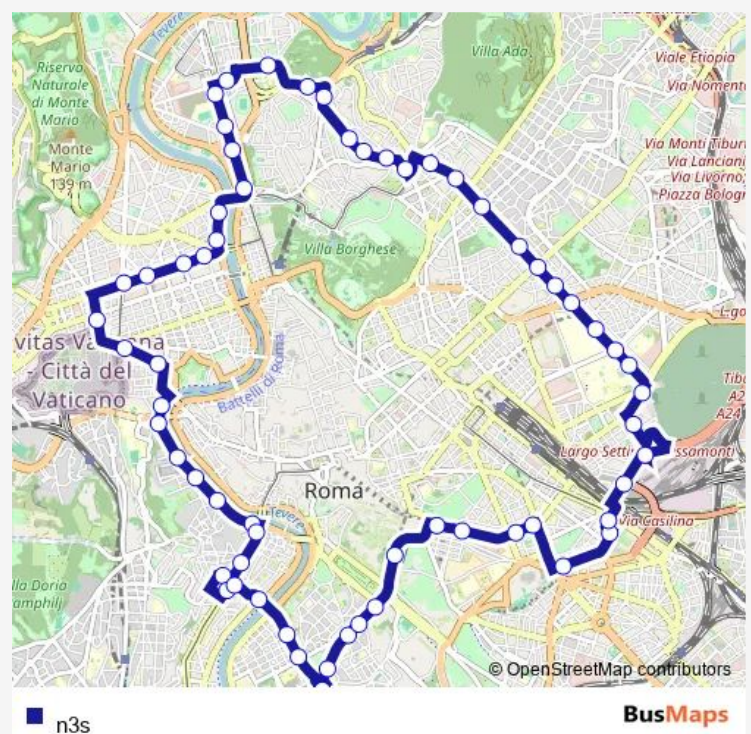

Direction

PLE Ostiense-Piramide (MB-RI) — PLE Ostiense-Piramide (MB-RI)

61 stops

[Open route schedule](#)

PLE Ostiense-Piramide (MB-RI)

Porta S. Paolo

Aventino/Albania

Aventino

SCALO S. LORENZO/AUSONI

Reti

Verano

Universita' LA Sapienza

Regina Elena/V.Le Universita'

Policlinico (H)

V.Le Regina Margherita/Morgagni

Regina Margherita/Galeno

V.Le Regina Margherita/Nomentana

Route schedule

PLE Ostiense-Piramide (MB-RI) — PLE Ostiense-Piramide (MB-RI)

Monday	00:15-02:35 ⁺¹
Tuesday	00:15-02:35 ⁺¹
Wednesday	00:15-02:35 ⁺¹
Thursday	00:15-02:35 ⁺¹
Friday	00:15-02:50 ⁺¹
Saturday	00:15-02:50 ⁺¹
Sunday	00:15-02:35 ⁺¹

Route info

Direction: PLE Ostiense-Piramide (MB-RI)

Stops: 61

Trip Duration: 1 hour 0 min

V.Le Regina Margherita/Nizza

Buenos Aires

Liegi/Bellini

Liegi/Ungheria