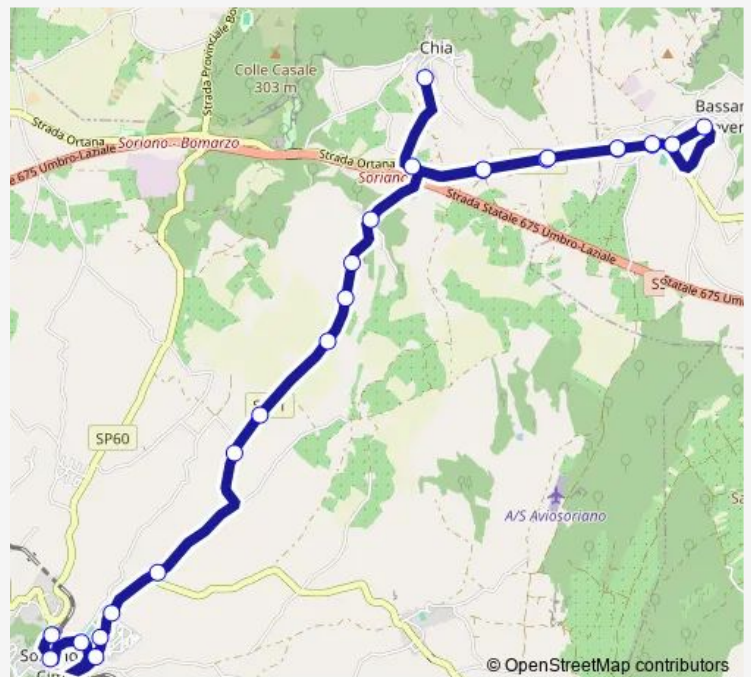

Bassano T. | Via Ortana Via S. Giuseppe # f1978

**Route schedule**

Soriano | Stazione # f1744 — Soriano | Chia # f1982

Monday 09:35

Tuesday 09:35

Wednesday 09:35

Thursday 09:35

Friday 09:35

Saturday —

Sunday —

**Route info**

Direction: Soriano | Stazione # f1744

Stops: 25

Trip Duration: 0 hour 20 min

Soriano nel Cimino - Chia # Sr16a

Soriano | Via Ortana (Km 19) # f1979