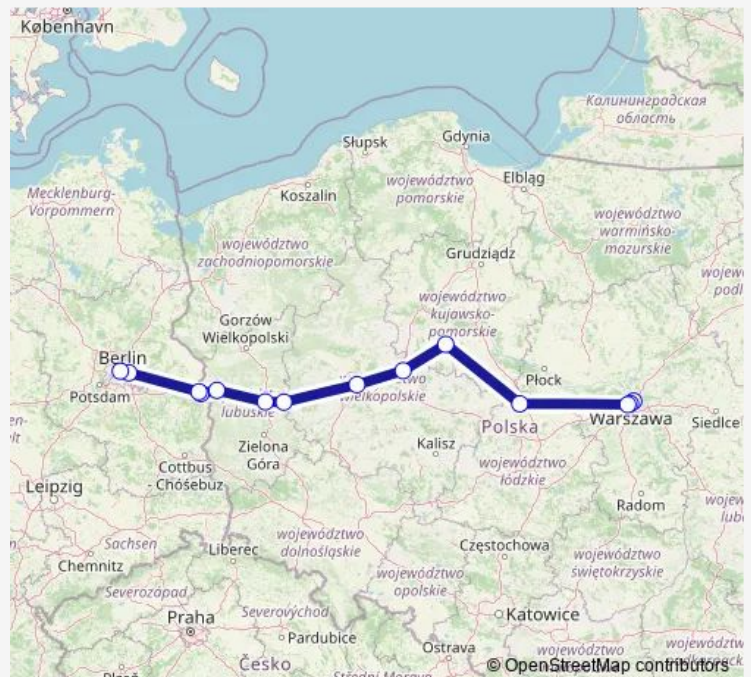

Rail EC 44

[Go to website](#)

Direction

Warszawa Wschodnia — Berlin Hbf (tief)

14 stops

[Open route schedule](#)

Warszawa Wschodnia

Warszawa Centralna

Frankfurt(Oder)(Gr)

Frankfurt(Oder)

Berlin-Lichtenberg

Berlin Hbf (tief)

Route schedule

Warszawa Wschodnia — Berlin Hbf (tief)

Monday —

Tuesday —

Wednesday —

Thursday —

Friday —

Saturday 09:44

Sunday 09:44

Route info

Direction: Warszawa Wschodnia

Stops: 14

Trip Duration: 6 hour 58 min

■ EC 44

Direction

undefined — undefined

0 stops

[Open route schedule](#)

Route schedule

undefined — undefined