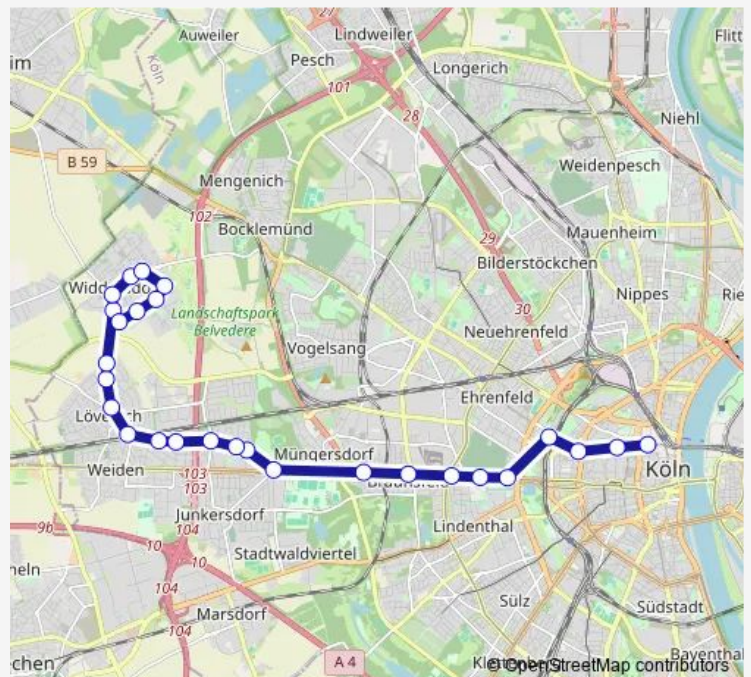

Köln Weiden Sportplatz

Köln Weiden Stormstr.

Köln Junkersdorf Egelspfad

Köln Müngersdorf Böcklinstr.

Köln Müngersdorf Schwindstr.

Köln Braunsfeld Eupener Str.

Köln Braunsfeld Maarweg

Köln Braunsfeld Aachener Str./Gürtel

Saturday —

Sunday —

Route info

Direction: Köln Widdersdorf Zur Abtei

Stops: 26

Trip Duration: 0 hour 51 min

Köln Lindenthal Universitätsstr.

Köln Hans-Böckler-Platz/Bf West

Köln Friesenplatz

Köln Auf dem Berlich

Köln Dom/Hbf

Direction

Köln Dom/Hbf — Köln Widdersdorf Zur Abtei

27 stops

[Open route schedule](#)

Köln Dom/Hbf

Köln Auf dem Berlich

Köln Friesenplatz

Köln Hans-Böckler-Platz/Bf West

Köln Lindenthal Universitätsstr.

Köln Lindenthal Melaten

Köln Braunsfeld Aachener Str./Gürtel

Köln Braunsfeld Maarweg

Köln Braunsfeld Eupener Str.