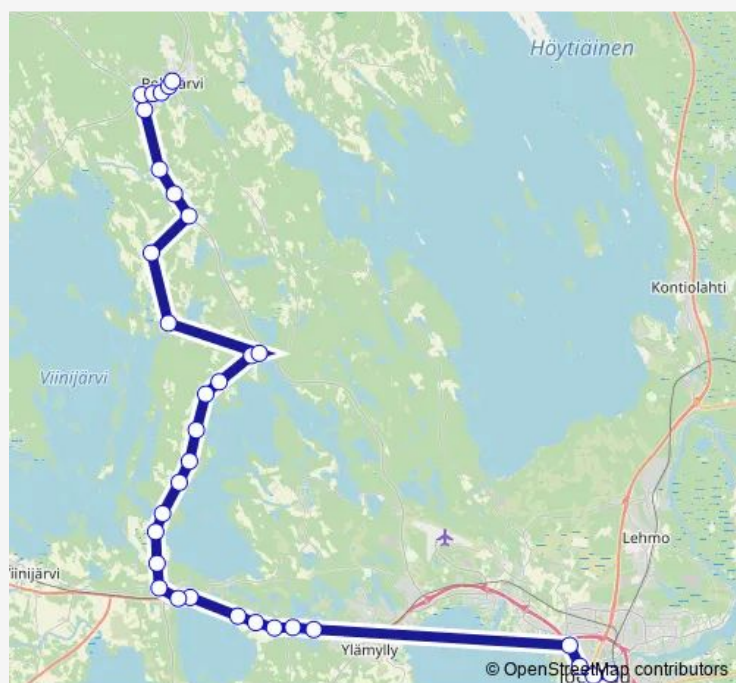

Bus Joensuu - Sola - Polvijärvi

[Go to website](#)

Direction

Joensuu, linja-autoasema — Polvijärvi las

33 stops

[Open route schedule](#)

Joensuu, linja-autoasema

Kauppatori L

Yliopisto P

Kaislaku P

Matkalampi, L

Pihatie L

Honkavaarantie L

Itärannantie L

Kuorinka, L

Hopearannantie, L

Kaprakka th L

Käsämä kauppa, P

Käsämän koulu P

Juunilahti P

Ahoniemi P

Pörölä P

Mutalahti P

Pajumäki P

Pöhönlähti P

Lapinsaarentie P

Sotkuman kauppa

Route schedule

Joensuu, linja-autoasema — Polvijärvi las

Monday 07:30

Tuesday 07:30

Wednesday 07:30

Thursday 07:30

Friday 07:30

Saturday —

Sunday —

Route info

Direction: Joensuu, linja-autoasema

Stops: 33

Trip Duration: 1 hour 10 min

Joensuu - Sola - Polvijärvi

BusMaps