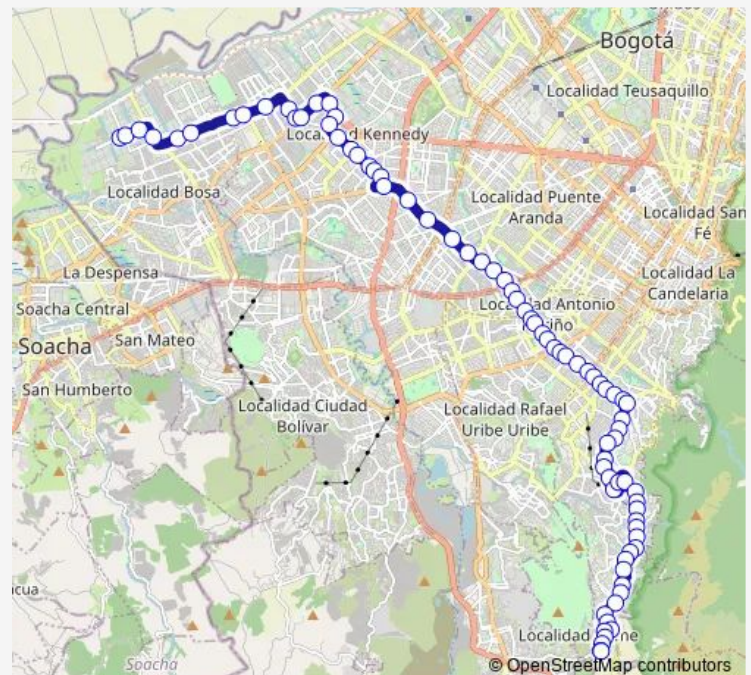

AC 38 Sur - KR 86a

AV. C. de Cali - CL 36 Sur

AV. C. de Cali - CL 1A Sur

AV. Américas - KR 82

AV. A. Mejía - AV. Américas

AV. A. Mejía - DG 2

CL 26 Sur - KR 79f

CL 26 Sur - KR 78l

CL 26 Sur - KR 78f

CL 26 Sur - KR 73d

CL 26 Sur - KR 73b

Route schedule

KR 95A - CL 75A Sur — KR 13D Este - CL 78 Sur

Monday 03:30-23:00

Tuesday 03:30-23:00

Wednesday 03:30-23:00

Thursday 03:30-23:00

Friday 03:30-23:00

Saturday 04:00-23:00

Sunday 05:00-22:00

Route info

Direction: KR 95A - CL 75A Sur

Stops: 79

Trip Duration: 2 hour 11 min

L533 — Dona Liliana

BusMaps

CL 26 Sur - KR 73

AV. 1 de Mayo - CL 35B Sur

AV. 1 de Mayo - KR70B

AV. 1 de Mayo - KR 68GBis

AV. 1 de Mayo - KR 52A

AV. 1 de Mayo - KR 51