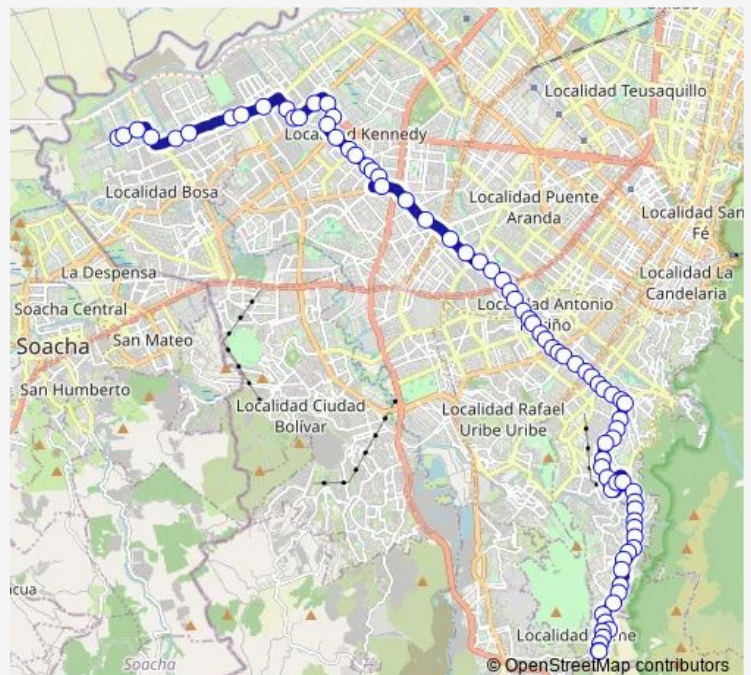

AC 38 Sur - KR 86a

AV. C. de Cali - CL 36 Sur

AV. C. de Cali - CL 1A Sur

AV. Américas - KR 82

AV. A. Mejía - AV. Américas

AV. A. Mejía - DG 2

CL 26 Sur - KR 79f

CL 26 Sur - KR 78l

CL 26 Sur - KR 78f

CL 26 Sur - KR 73d

CL 26 Sur - KR 73b

**Route schedule**

KR 95A - CL 75A Sur — KR 13D Este - CL 78 Sur

Monday 03:30-23:00

Tuesday 03:30-23:00

Wednesday 03:30-23:00

Thursday 03:30-23:00

Friday 03:30-23:00

Saturday 04:00-23:00

Sunday 05:00-22:00

**Route info**

Direction: KR 95A - CL 75A Sur

Stops: 79

Trip Duration: 1 hour 52 min

L533 — Dona Liliana

CL 26 Sur - KR 73

AV. 1 de Mayo - CL 35B Sur

AV. 1 de Mayo - Kr70b

AV. 1 de Mayo - KR 68gbis

AV. 1 de Mayo - KR 52a

AV. 1 de Mayo - KR 51

AV. 1 de Mayo - KR 40b