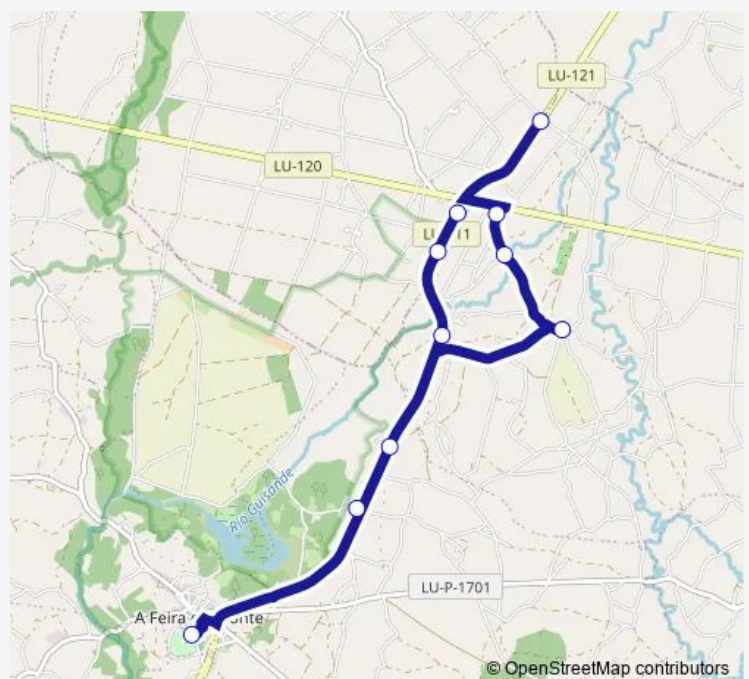

**Route schedule**

CPI Virxe do Monte — Dársena LU-121-Cruce Cape

Monday 15:45

Tuesday 15:45

Wednesday 15:45

Thursday 15:45

Friday 15:20

Saturday —

Sunday —

**Route info**

Direction: CPI Virxe do Monte

Stops: 10

Trip Duration: 0 hour 20 min

**Direction**

Dársena LU-121-Cruce Cape — CPI Virxe do Monte

10 stops

[Open route schedule](#)

Dársena LU-121-Cruce Cape

O Tumbo li

O Tumbo: Goá

C. Merlín:Tumbo

Igrexa Goá

C. Cacharrón (SAN Lorenzo)

C. Paulino: Guisande-Goá

Thursday 08:45

Friday 08:45

Saturday —

Sunday —

**Route info**

Direction: Dársena LU-121-Cruce Cape

Stops: 10

Trip Duration: 0 hour 20 min